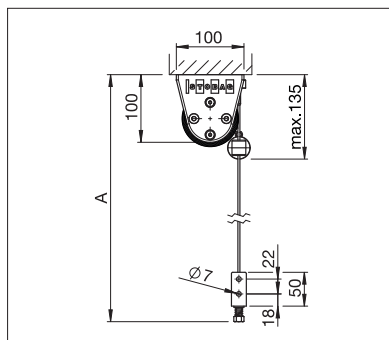

VERTICAL

FENSTER & FASSADE

**IDEAL FÜR NISCHEN – SENKRECHTMARKISE
MIT OFFENER BAUWEISE**

VERTICAL S4110 | VS4300 LIGHT

VS4300 Eckiger und runder Kasten

S4110 Ohne Kasten

Wandhalter inkl. Federspanntopf

- Filigranes System für den Einsatz vor Glasfronten oder überdachten Terrassen (S4110)
- Wahlweise runder oder eckiger, selbsttragender Schutzkasten (VS4300)
- Montagemöglichkeit an die Wand, unter die Decke (S4110) oder in die Leibung
- Verschiedene Führungssysteme: Drahtseil, Stangen oder Aluminiumprofil
- Manuelle Bedienung durch die Wand möglich mittels Getriebe-Gelenkplatte
- Kopplungsmöglichkeit von max. 3 Anlagen

S4110

min. 40 cm
max. 500 cm

min. 40 cm
max. 400 cm*

*mit Drahtseil-/Stangenführung
bis max. 300 cm Höhe

VS4300 LIGHT

min. 40 cm
max. 500 cm

min. 40 cm
max. 350 cm*

*ab 401 cm Breite
max. 225 cm Höhe

Technische Massangaben in Millimeter

S4110 Deckenmontage mit Drahtseilführung

VS4300 Wandmontage mit rundem Kasten und Führungsprofil

EN 13561

REGISTRIERUNG
ERFORDERLICH

COLOURS

Entdecken Sie die vielfältigen Möglichkeiten bei der Auswahl der Gestellfarben.