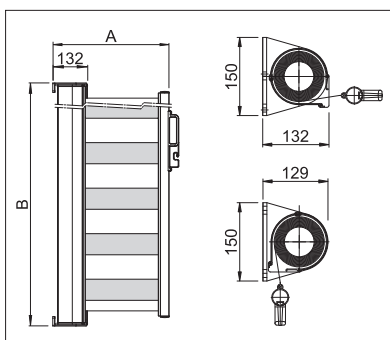

Kastenbreite

	min.	120 cm
	max.	200 cm

Ausziehlänge

	min.	100 cm
	max.	400 cm

Technische Massangaben in Millimeter

SR5000 Wandmontage

SR6000 Wandmontage- / Deckenmontage

EN 13561