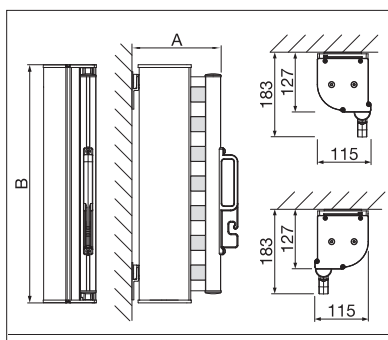

Kastenbreite

	min.	120 cm
	max.	200 cm

Ausziehlänge

	min.	100 cm
	max.	400 cm

Technische Massangaben in Millimeter

SR5000 Wandmontage

SR6000 Wandmontage- / Deckenmontage

EN 13561