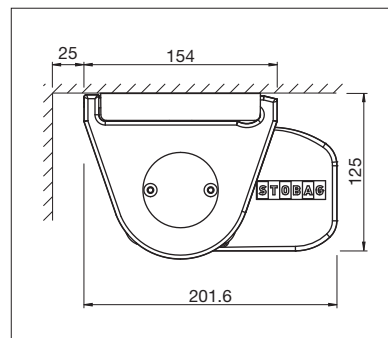

PURABOX

BALKON & TERRASSE

**KLEINSTE STOBAG KASSETTENMARKISE MIT
LEDIGLICH 10 CM KASTENHÖHE**

PURABOX BX1500

Rundes Design

Dachsparrenmontage

- Geschlossener Kasten schützt vor Witterungseinflüssen
- Kleiner Kasten – lediglich 10 cm Höhe
- Markisenneigung von 0° bis 90° einstellbar
- Einfache und zeitsparende Montage
- Verschiedene Montagemöglichkeiten an die Wand, unter die Decke oder an den Sparren
- Eleganter, abgerundeter Kasten
- Optionales Wandanschlussprofil verhindert Regenwasser zwischen Fassade und Markise

min. 185 cm
max. 500 cm

min. 150 cm
max. 225 cm

Technische Massangaben in Millimeter

Wandmontage

Deckenmontage

EN 13561

REGISTRIERUNG
ERFORDERLICH

COLOURS