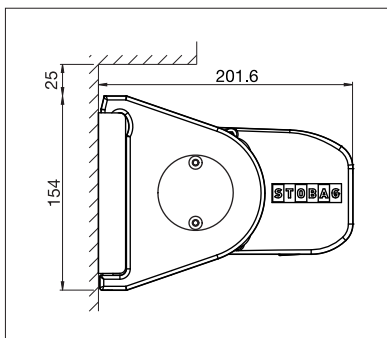

PURABOX

BALKON & TERRASSE

**KLEINSTE STOBAG KASSETTENMARKISE MIT
LEDIGLICH 10 CM KASTENHÖHE**

PURABOX BX1500

Rundes Design

Dachsparrenmontage

- Geschlossener Kasten schützt vor Witterungseinflüssen
- Kleiner Kasten – lediglich 10 cm Höhe
- Markisenneigung von 0° bis 90° einstellbar
- Einfache und zeitsparende Montage
- Verschiedene Montagemöglichkeiten an die Wand, unter die Decke oder an den Sparren
- Eleganter, abgerundeter Kasten
- Optionales Wandanschlussprofil verhindert Regenwasser zwischen Fassade und Markise

min. 185 cm
max. 500 cm

min. 150 cm
max. 225 cm

Technische Massangaben in Millimeter

Wandmontage

Deckenmontage

EN 13561

REGISTRIERUNG
ERFORDERLICH

COLOURS