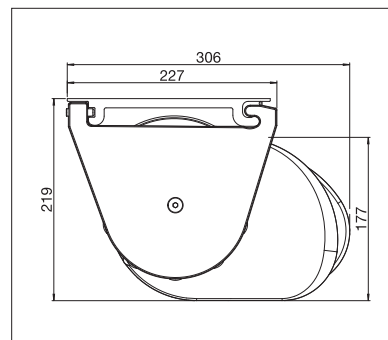

# MESABOX S9170

Wandmontage

Teleskoparmtechnik

- Einzigartige Kassettenmarkise mit Teleskoparmen
- Hohe und kontinuierliche Tuchspannung dank Teleskoparmtechnik
- Einfaches und bewährtes Montagesystem zum Einhängen
- Selbsttragende Kastenkonstruktion
- Montage an der Wand oder unter die Decke möglich
- Markiseneigung je nach Montageart von 0° bis 90° einstellbar
- Optionales Konsolenabdeckprofil

min. 350 cm  
max. 700 cm

min. 250 cm  
max. 400 cm

Je nach Ausführung und Dimension kann die Windwiderstandsklasse variieren.

Technische Massangaben in Millimeter

Wandmontage

Deckenmontage

EN 13561

REGISTRIERUNG  
ERFORDERLICH