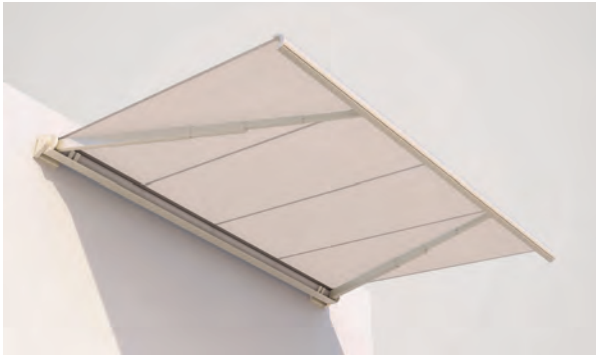

# MESABOX

BALKON & TERRASSE

**EINZIGARTIGE KASSETTENMARKISE  
MIT TELESKOPARMEN**

# MESABOX S9170

Wandmontage

Teleskoparmtechnik

- Einzigartige Kassettenmarkise mit Teleskoparmen
- Hohe und kontinuierliche Tuchspannung dank Teleskoparmtechnik
- Einfaches und bewährtes Montagesystem zum Einhängen
- Selbsttragende Kastenkonstruktion
- Montage an der Wand oder unter die Decke möglich
- Markiseneigung je nach Montageart von 0° bis 90° einstellbar
- Optionales Konsolenabdeckprofil