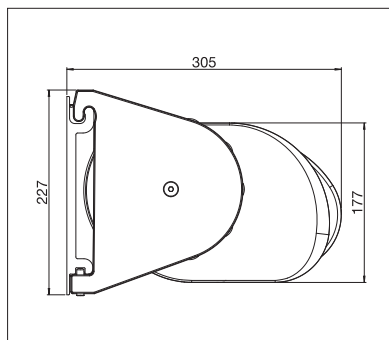

# MESABOX S9170

Wandmontage

Teleskoparmtechnik

- Einzigartige Kassettenmarkise mit Teleskoparmen
- Hohe und kontinuierliche Tuchspannung dank Teleskoparmtechnik
- Einfaches und bewährtes Montagesystem zum Einhängen
- Selbsttragende Kastenkonstruktion
- Montage an der Wand oder unter die Decke möglich
- Markiseneigung je nach Montageart von 0° bis 90° einstellbar
- Optionales Konsolenabdeckprofil

min. 350 cm  
max. 700 cm

min. 250 cm  
max. 400 cm

Je nach Ausführung und Dimension kann die Windwiderstandsklasse variieren.

Technische Massangaben in Millimeter

Wandmontage

Deckenmontage

EN 13561

REGISTRIERUNG  
ERFORDERLICH