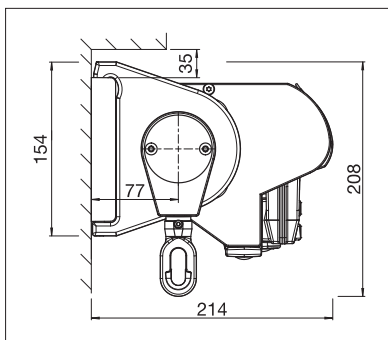

# IDEAL S4150

Wandanschlussprofil

Ausfallprofil mit Wasserrinne

- Formschöne Gelenkarmmarkise mit integriertem Schutzdach
- Einfache und zeitsparende Montage
- Verschiedene Montagemöglichkeiten an die Wand, unter die Decke oder an den Sparren
- Markisenneigung je nach Montageart bis zu 90° einstellbar
- Grosse Auswahl an verschiedenen Konsolen
- Ausfallprofil mit Wasserrinne versehen
- Optionales Volant sorgt für zusätzlichen Schatten und ist ein optischer Schutz für die Markisenarme
- Optionales Wandanschlussprofil verhindert Regenwasser zwischen Fassade und Markise

min. 177 cm  
max. 500 cm

min. 160 cm  
max. 250 cm

Technische Massangaben in Millimeter

Wandmontage

Deckenmontage

Dachsparrenkonsole

EN 13561

REGISTRIERUNG  
ERFORDERLICH