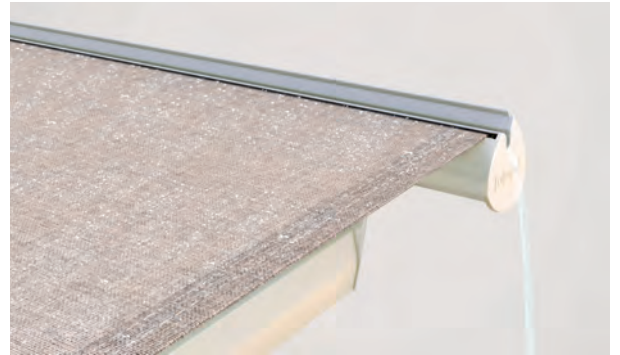

IDEAL

BALKON & TERRASSE

**FORMSCHÖNE HALBKASSETTEN-MARKISE  
MIT INTEGRIERTEM SCHUTZDACH**

# IDEAL S4150

Wandanschlussprofil

Ausfallprofil mit Wasserrinne

- Formschöne Gelenkarmmarkise mit integriertem Schutzdach
- Einfache und zeitsparende Montage
- Verschiedene Montagemöglichkeiten an die Wand, unter die Decke oder an den Sparren
- Markisenneigung je nach Montageart bis zu 90° einstellbar
- Grosse Auswahl an verschiedenen Konsolen
- Ausfallprofil mit Wasserrinne versehen
- Optionales Volant sorgt für zusätzlichen Schatten und ist ein optischer Schutz für die Markisenarme
- Optionales Wandanschlussprofil verhindert Regenwasser zwischen Fassade und Markise