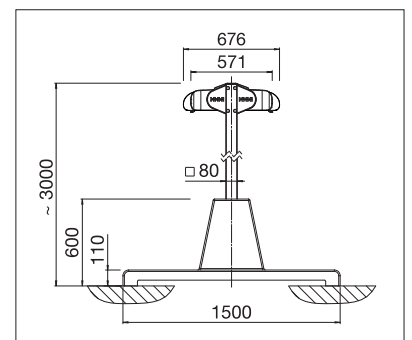

Mit Betonsockel und Volant-Plus

REGISTRIERUNG
ERFORDERLICH

COLOURS

Entdecken Sie die vielfältigen Möglichkeiten bei der Auswahl der Gestellfarben.

FABRICS

Wählen Sie aus einem reichhaltigen Angebot von Stoffen und Farben.

ELECTRICS

Mehr Komfort durch die Automatisierung, Steuerungs- und Beleuchtungssysteme.

Mehr Informationen auf www.stobag.com