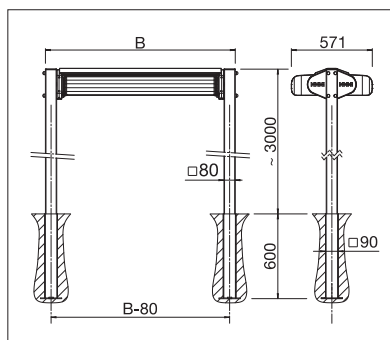

BOXMOBIL

BODEN & FREIRÄUME

**FREISTEHENDE MARKISE FÜR GROSSE
BESCHATTUNGSFLÄCHEN – ÜBER 45 M²**

BOXMOBIL OS7000

Rundes und eckiges Design

Beschattungsflächen individuell ausfahrbar

Volant-Plus

- Grosse Beschattungsfläche mit nur zwei Stützen
- Linke und rechte Beschattungsseite in separater Kassette geschützt
- Kassetten wahlweise in runder oder eckiger Form erhältlich
- Linke und rechte Beschattungsfläche individuell bedienbar
- Braucht in der Regel keine Baubewilligung
- Verankerungsmöglichkeiten der Stützen mittels eingelassenen Bodenhülsen oder Betonsockeln
- Einfache und schnelle Montage
- Optionales Beleuchtungssystem erhältlich
- Optional Volant-Plus: Acryl-Tuch bis max. 120 cm und Soltis 86 / Soltis 92 bis max. 170 cm Höhe. Verbessertes Wickelverhalten dank Floating-System (schwimmende Walze)
- Kombinierbar mit STOBAG Aluminium-Systemboden (I.S.L.A. Concept)

OS7000

min. 210 cm
max. 662 cm*

min. 300 cm
max. 700 cm

Stützenhöhe
~ 303 cm

* ab 613 cm nur mit Motor

Je nach Ausführung und Dimension kann die Windwiderstandsklasse variieren.

Technische Massangaben in Millimeter