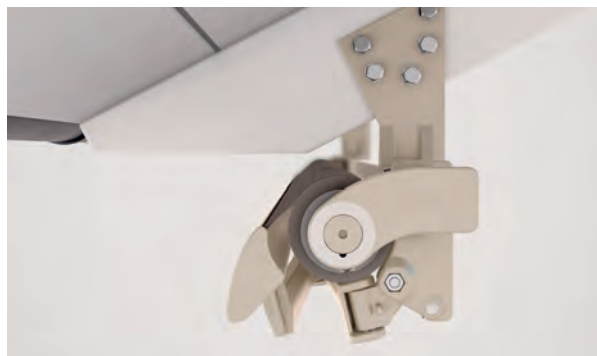

AZUR

BALKON & TERRASSE

**STABILE GELENKARMMARKISE MIT  
4-KANT-TRAGROHR**

## AZUR SG2400

Wandmontage mit Schutzdach

Dachsparrenmontage

- Stabile und preiswerte 4-kant-Tragrohr-Markise
- Markiseneigung von 1° bis 60° einstellbar
- Verschiedene Montagemöglichkeiten an die Wand, unter die Decke oder an den Sparren
- Variable Konsolenposition
- Auswahl verschiedener Konsolentypen
- Optionales Schutzdach erhältlich
- Optionales Volant sorgt für zusätzlichen Schatten und ist ein optischer Schutz für die Markisenarme
- Elegantes und zeitloses Design

min. 180 cm  
max. 700 cm

min. 150 cm  
max. 300 cm

Je nach Ausführung und Dimension kann die Windwiderstandsklasse variieren.

Technische Massangaben in Millimeter

Wandmontage mit Schutzdach

Deckenmontage

EN 13561