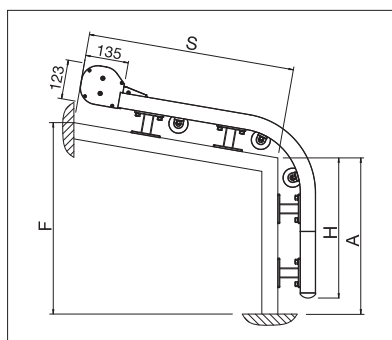

# ARCADA PS3000

Befestigungshalter

Kombinierte Beschattung

Umlenkrollen, Bogen

- Dach- und Frontbeschattung in einem System
- Selbsttragende Kastenkonstruktion
- Bogenwinkel wird individuell auf den Wintergarten angefertigt
- Hohe Tuchspannung dank integrierten Gasdruckfedern
- Einfache, flexible Montage dank diverser Befestigungshaltern auf Wintergarten
- Sicht- und Windschutz von vorne

## PS3000

 min. 125 cm  
max. 500 cm

 min. 150 cm  
max. 500 cm

Technische Massangaben in Millimeter

Seitenansicht auf Unterkonstruktion

EN 13561

REGISTRIERUNG  
ERFORDERLICH