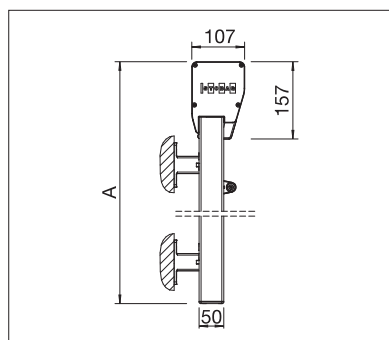

min. 40 cm
max. 400 cm*

min. 125 cm
max. 350 cm*

Výklopné rameno
fixní délka 50 cm

*Závislé na materiálu

Technické údaje o rozměrech v mm

Výstavený oblý kastlík

Zasunutý hranatý kastlík

EN 13561