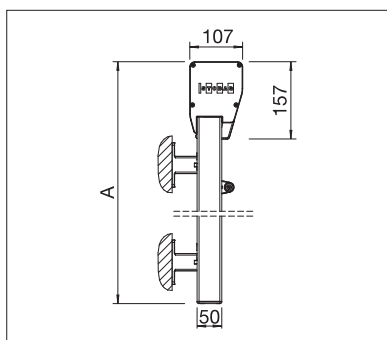

min. 40 cm
max. 400 cm*

min. 125 cm
max. 350 cm*

Výklopné rameno
fixní délka 50 cm

*Závislé na materiálu

Technické údaje o rozměrech v mm

Výstavený oblý kastlík

Zasunutý hranatý kastlík

EN 13561