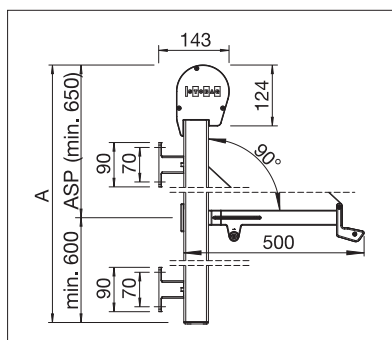

min. 40 cm
max. 400 cm*

min. 125 cm
max. 350 cm*

Výklopné rameno
fixní délka 50 cm

*Závislé na materiálu

Technické údaje o rozměrech v mm

Výstavený oblý kastlík

Zasunutý hranatý kastlík

EN 13561