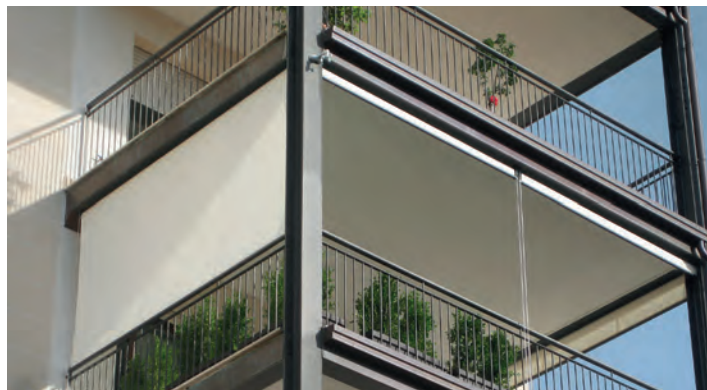

VERTICAL

OKNO & FASÁDA

**IDEÁLNÍ DO VÝKLENKŮ – SVISLÉ MARKÝZY S
OTEVŘENOU KONSTRUKCÍ**

VERTICAL S4110 | VS4300 LIGHT

VS4300 Hranatý nebo zaoblený kastlík

S4110 Bez kastlíku

Držák na stěnu včetně pružiny

- Systém vhodný při nasazení předních skleněných stěn nebo zastřešených teras (S4110)
- Volitelný oblý nebo hranatý, samonosný ochranný kastlík (VS4300)
- Možnost montáže na stěnu, pod strop (S4110) nebo do výklenku
- Různé vodící systémy: ocelové lanko, tyčky nebo hliníkový profil
- Manuální obsluha skrze stěnu možná díky převodové - kloubové podložce
- Možnost spojení max. 3 zařízení

S4110

min. 40 cm
max. 500 cm

min. 40 cm
max. 400 cm*

*s ocelovým lankem / tyčkami do max. 300 cm výšky

VS4300 LIGHT

min. 40 cm
max. 500 cm

min. 40 cm
max. 350 cm*

*od 401 cm šíře max. 225 cm výšky