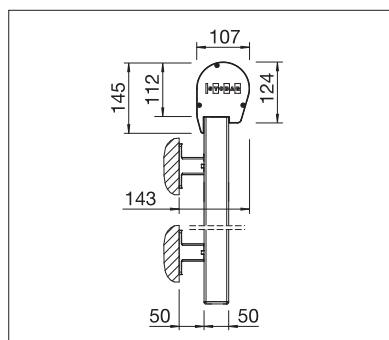

## S4110

min. 40 cm  
max. 500 cm

min. 40 cm  
max. 400 cm\*

\*s ocelovým lankem / tyčkami do max. 300 cm výšky

## VS4300 LIGHT

min. 40 cm  
max. 500 cm

min. 40 cm  
max. 350 cm\*

\*od 401 cm šíře max. 225 cm výšky

Technické údaje o rozměrech v mm

S4110 Montáž do stropu s ocelovým lankem

VS4300 Montáž na stěnu s oblým kastlíkem a vedením profilu