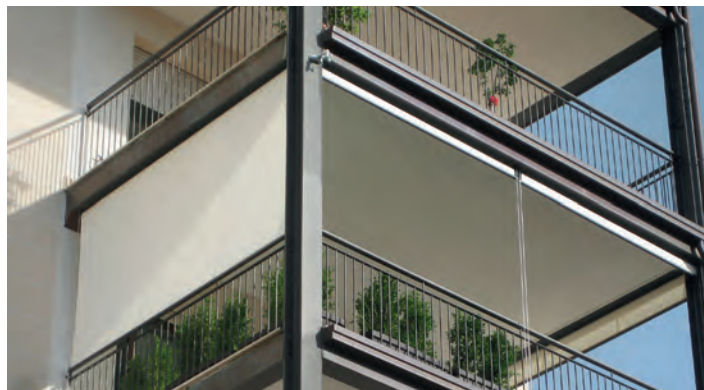

# VERTICAL

OKNO & FASÁDA

**IDEÁLNÍ DO VÝKLENKŮ – SVISLÉ MARKÝZY S  
OTEVŘENOU KONSTRUKCÍ**

## VERTICAL S4110 | VS4300 LIGHT

VS4300 Hranatý nebo zaoblený kastlík

S4110 Bez kastlíku

Držák na stěnu včetně pružiny

- Systém vhodný při nasazení předních skleněných stěn nebo zastřešených teras (S4110)
- Volitelný oblý nebo hranatý, samonosný ochranný kastlík (VS4300)
- Možnost montáže na stěnu, pod strop (S4110) nebo do výklenku
- Různé vodící systémy: ocelové lanko, tyčky nebo hliníkový profil
- Manuální obsluha skrze stěnu možná díky převodové - kloubové podložce
- Možnost spojení max. 3 zařízení