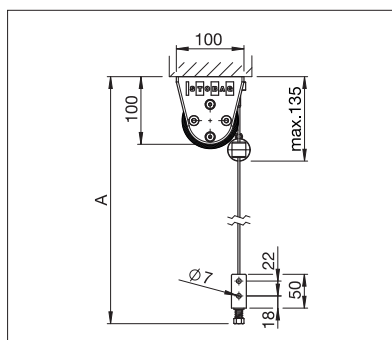

VERTICAL

OKNO & FASÁDA

**IDEÁLNÍ DO VÝKLENKŮ – SVISLÉ MARKÝZY S
OTEVŘENOU KONSTRUKCÍ**

VERTICAL S4110 | VS4300 LIGHT

VS4300 Hranatý nebo zaoblený kastlík

S4110 Bez kastlíku

Držák na stěnu včetně pružiny

- Systém vhodný při nasazení předních skleněných stěn nebo zastřešených teras (S4110)
- Volitelný oblý nebo hranatý, samonosný ochranný kastlík (VS4300)
- Možnost montáže na stěnu, pod strop (S4110) nebo do výklenku
- Různé vodící systémy: ocelové lanko, tyčky nebo hliníkový profil
- Manuální obsluha skrze stěnu možná díky převodové - kloubové podložce
- Možnost spojení max. 3 zařízení

S4110

min. 40 cm
max. 500 cm

min. 40 cm
max. 400 cm*

*s ocelovým lankem / tyčkami do max. 300 cm výšky

VS4300 LIGHT

min. 40 cm
max. 500 cm

min. 40 cm
max. 350 cm*

*od 401 cm šíře max. 225 cm výšky

Technické údaje o rozměrech v mm

S4110 Montáž do stropu s ocelovým lankem

VS4300 Montáž na stěnu s oblým kastlíkem a vedením profilu

EN 13561

POŽADOVANÁ REGISTRACE

COLOURS

Objevte mnoho možností při výběru barvy konstrukce.