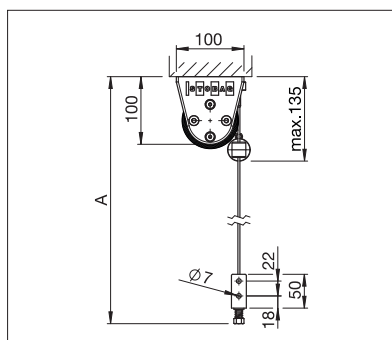

## VS4300 LIGHT

min. 40 cm  
max. 500 cm

min. 40 cm  
max. 350 cm\*

\*od 401 cm šíře max. 225 cm výšky

Technické údaje o rozměrech v mm

S4110 Montáž do stropu s ocelovým lankem

VS4300 Montáž na stěnu s oblým kastlíkem a vedením profilu