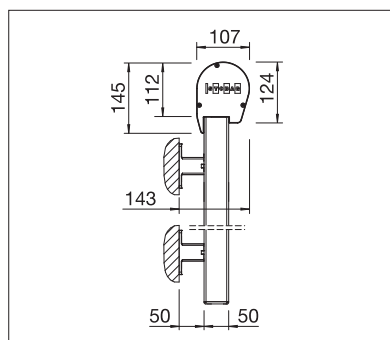

VERTICAL

OKNO & FASÁDA

**IDEÁLNÍ DO VÝKLENKŮ – SVISLÉ MARKÝZY S
OTEVŘENOU KONSTRUKCÍ**

VERTICAL S4110 | VS4300 LIGHT

VS4300 Hranatý nebo zaoblený kastlík

S4110 Bez kastlíku

Držák na stěnu včetně pružiny

- Systém vhodný při nasazení předních skleněných stěn nebo zastřešených teras (S4110)
- Volitelný oblý nebo hranatý, samonosný ochranný kastlík (VS4300)
- Možnost montáže na stěnu, pod strop (S4110) nebo do výklenku
- Různé vodící systémy: ocelové lanko, tyčky nebo hliníkový profil
- Manuální obsluha skrze stěnu možná díky převodové - kloubové podložce
- Možnost spojení max. 3 zařízení

S4110

min. 40 cm
max. 500 cm

min. 40 cm
max. 400 cm*

*s ocelovým lankem / tyčkami do max. 300 cm výšky

VS4300 LIGHT

min. 40 cm
max. 500 cm

min. 40 cm
max. 350 cm*

*od 401 cm šíře max. 225 cm výšky

Technické údaje o rozměrech v mm

S4110 Montáž do stropu s ocelovým lankem

VS4300 Montáž na stěnu s oblým kastlíkem a vedením profilu

EN 13561

POŽADOVANÁ REGISTRACE

COLOURS

Objevte mnoho možností při výběru barvy konstrukce.