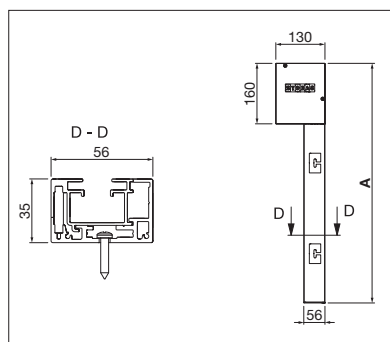

VS6200
Montáž do výklenku