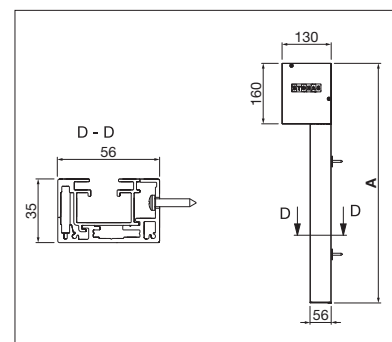

VS6200
Montáž na stěnu s přímým šroubováním

EN 13561

POŽADOVANÁ
REGISTRACE

COLOURS

Objevte mnoho možností při výběru barvy konstrukce.

FABRICS

Vyberte si z bohaté nabídky látek a barev.

ELECTRICS

Více komfortu díky automatizaci, řízení a osvětlení.