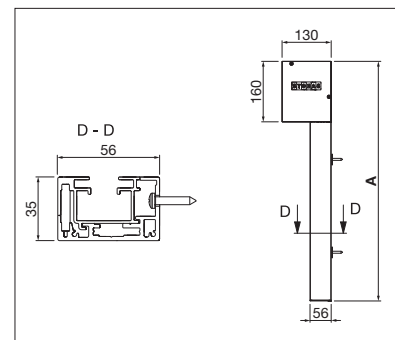

VS6100

PODZIM 2017

NEW

min. 75 cm  
max. 400 cmmin. 50 cm  
max. 350 cm\*\* max. 12 m<sup>2</sup> plocha potahu

VS6200

NEW

min. 75 cm  
max. 500 cmmin. 50 cm  
max. 500 cmCLASS 3  
BEAUFORTCLASS 3  
BEAUFORT

Technické údaje o rozměrech v mm

VS6200  
Montáž s upevňujícím držákemVS6200  
Montáž do výklenkuVS6200  
Montáž na stěnu s přímým šroubováním

EN 13561

POŽADOVANÁ  
REGISTRACE