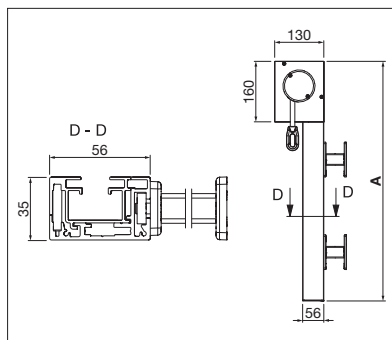

VS6100

PODZIM 2017

NEW

min. 75 cm  
max. 400 cmmin. 50 cm  
max. 350 cm\*\* max. 12 m<sup>2</sup> plocha potahu

VS6200

NEW

min. 75 cm  
max. 500 cmmin. 50 cm  
max. 500 cmCLASS 3  
BEAUFORTCLASS 3  
BEAUFORT

Technické údaje o rozměrech v mm

VS6200  
Montáž s upevňujícím držákemVS6200  
Montáž do výklenkuVS6200  
Montáž na stěnu s přímým šroubováním

EN 13561

POŽADOVANÁ  
REGISTRACE