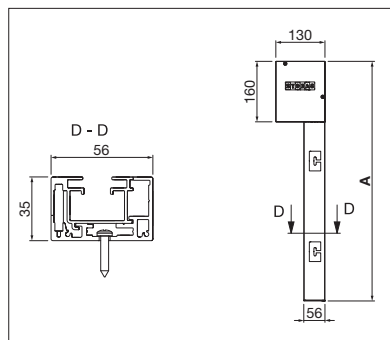

VS6100

PODZIM 2017

NEW

min. 75 cm  
max. 400 cmmin. 50 cm  
max. 350 cm\*\* max. 12 m<sup>2</sup> plocha potahu

VS6200

NEW

min. 75 cm  
max. 500 cmmin. 50 cm  
max. 500 cmCLASS 3  
BEAUFORTCLASS 3  
BEAUFORT

Technické údaje o rozměrech v mm

VS6200  
Montáž s upevňujícím držákemVS6200  
Montáž do výklenkuVS6200  
Montáž na stěnu s přímým šroubováním

EN 13561

POŽADOVANÁ  
REGISTRACE