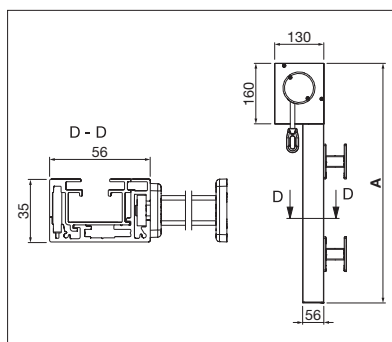

VS6200
Montáž s upevňujícím držákem