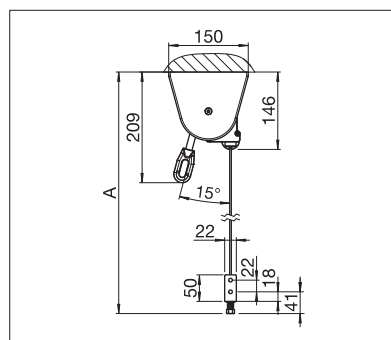

## US3510

min. 40 cm  
max. 400 cm

min. 40 cm  
max. 250 cm

## US3910

min. 40 cm  
max. 450 cm

min. 40 cm  
max. 400 cm\*

\*s ocelovým lankem / tyčkami  
do max. 300 cm výšky

Technické údaje o rozměrech v mm

US3510 Montáž na stěnu

US3910 Montáž do stropu

US3910 Nasazená montáž na stěnu