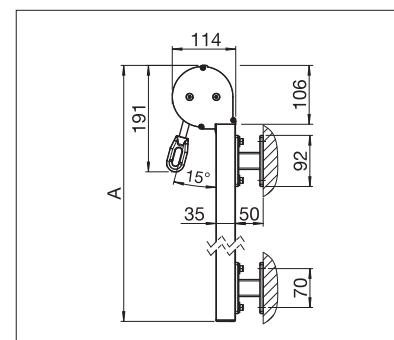

## US3510

min. 40 cm  
max. 400 cm

min. 40 cm  
max. 250 cm

## US3910

min. 40 cm  
max. 450 cm

min. 40 cm  
max. 400 cm\*

\*s ocelovým lankem / tyčkami  
do max. 300 cm výšky

Technické údaje o rozměrech v mm

US3510 Montáž na stěnu

US3910 Montáž do stropu

US3910 Nasazená montáž na stěnu