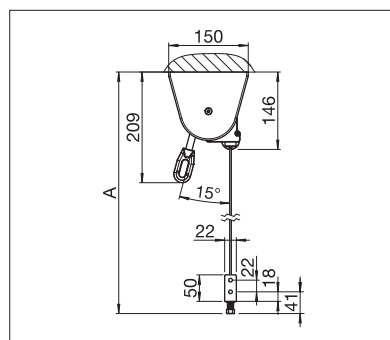

US3910 Montáž do stropu