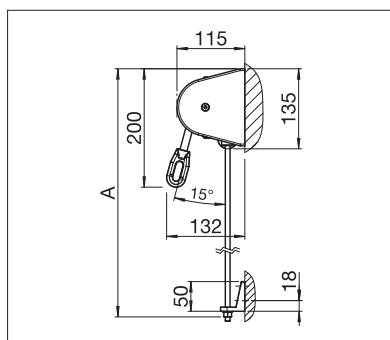

US3510

min. 40 cm
max. 400 cm

min. 40 cm
max. 250 cm

US3910

min. 40 cm
max. 450 cm

min. 40 cm
max. 400 cm*

*s ocelovým lankem / tyčkami
do max. 300 cm výšky

Technické údaje o rozměrech v mm