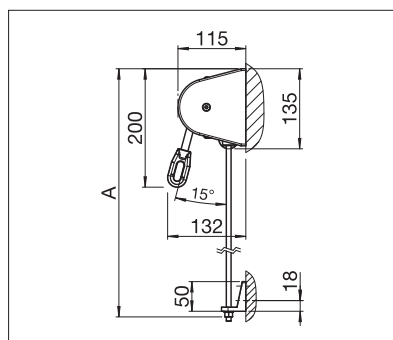

## US3510

min. 40 cm  
max. 400 cm

min. 40 cm  
max. 250 cm

## US3910

min. 40 cm  
max. 450 cm

min. 40 cm  
max. 400 cm\*

\*s ocelovým lankem / tyčkami  
do max. 300 cm výšky

Technické údaje o rozměrech v mm

US3510 Montáž na stěnu

US3910 Montáž do stropu

US3910 Nasazená montáž na stěnu