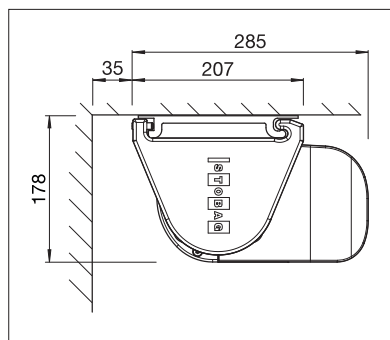

Montáž do stropu, Oblý design

EN 13561

POŽADOVANÁ
REGISTRACE

COLOURS

Objevte mnoho možností při výběru barvy konstrukce.

FABRICS

Vyberte si z bohaté nabídky látek a barev.

ELECTRICS

Více komfortu díky automatizaci, řízení a osvětlení.

Více informací na www.stobag.com

STOBAG