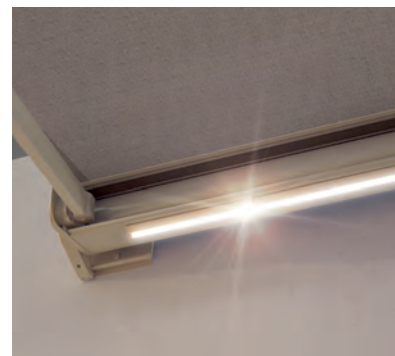

BALKÓNY & TERASY

**STABILNÍ A MNOHOSTRANNÉ NASAZENÍ
KAZETOVÉ MARKÝZY**

TENDABOX BX3000

Oblý nebo hranatý design

Volán-plus

LED-osvětlení

- Uzavřený kastlík chrání před povětrnostními vlivy
- Různé možnosti montáže - na stěnu, pod strop nebo do krokve
- Jednoduchý montážní systém k zavěšení
- Nastavitelný sklon markýzy od 0° do 85°
- Výběr z hranatého nebo oblého designu
- Volitelný krycí profil na hřídeli jako ochrana před nežádoucími pohledy
- Volitelný volán - plus u oblého kastlíku: akrylový potah do max. 120 cm a Soltis 86/Soltis 92 do max. 170 cm výše. Vylepšené chování při návinu díky plovacímu systému (plovoucí válec)
- Volitelné LED-osvětlení k upevnění na kastlík
- Optimální spojovací profil na stěnu zabraňuje průniku dešťové vody mezi fasádou a markýzou