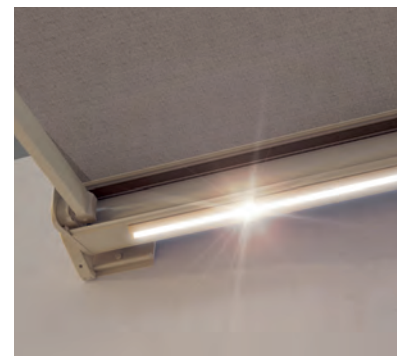

BALKÓNY & TERASY

**STABILNÍ A MNOHOSTRANNÉ NASAZENÍ
KAZETOVÉ MARKÝZY**

TENDABOX BX3000

Oblý nebo hranatý design

Volán-plus

LED-osvětlení

- Uzavřený kastlík chrání před povětrnostními vlivy
- Různé možnosti montáže - na stěnu, pod strop nebo do krokve
- Jednoduchý montážní systém k zavěšení
- Nastavitelný sklon markýzy od 0° do 85°
- Výběr z hranatého nebo oblého designu
- Volitelný krycí profil na hřídeli jako ochrana před nežádoucími pohledy
- Volitelný volán - plus u oblého kastlíku: akrylový potah do max. 120 cm a Soltis 86/Soltis 92 do max. 170 cm výše. Vylepšené chování při návinu díky plovoucímu systému (plovoucí válec)
- Volitelné LED-osvětlení k upevnění na kastlík
- Optimální spojovací profil na stěnu zabraňuje průniku dešťové vody mezi fasádou a markýzou