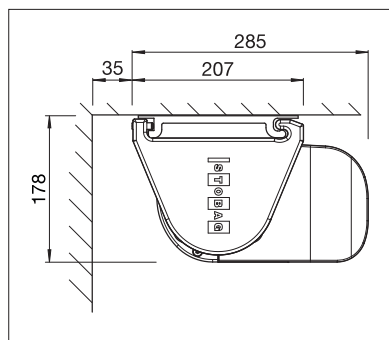

Montáž do stropu, Oblý design

EN 13561

POŽADOVANÁ
REGISTRACE

COLOURS

Objevte mnoho možností při výběru barvy konstrukce.

FABRICS

Vyberte si z bohaté nabídky látek a barev.

ELECTRICS

Více komfortu díky automatizaci, řízení a osvětlení.

Více informací na www.stobag.com

STOBAG