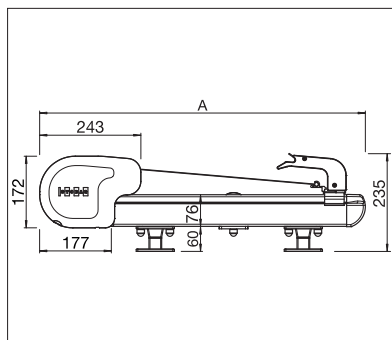

ZIMNÍ ZAHRADY & ATRIA

**FLEXIBILNÍ NAsAZENÍ – PRO VELKÉ A
SPECIÁLNÍ TVARY ZIMNÍCH ZAHRAD**

TARGA PS6000 | PS6100 PLUS

Samonosný kastlík

Posunovatelné vodící lišty

PS6100 Rozšířitelný výsuv

- Samonosná kazetová konstrukce
- Nepřetržitá ochrana do 7 m šíře
- Vysoké pnutí potahu díky integrovaným plynovým pružinám
- Foremné a krásné boční zakončení
- Kabel / zástrčka jsou integrované v bočním krytu
- Jednoduchá, flexibilní montáž díky různým upevňujícím držákům na zimní zahrady
- Vodící lišty jsou plynule do 100 cm dovnitř posunovatelné
- Patentovaný plynový pružinový mechanismus: dodatečný výsuv do max. 140 cm pro optimální zastínění přední strany (PS6100)

PS6000

min. 100 cm
max.600/700 cmmin. 110 cm
max.600/700 cm

PS6100 PLUS

min. 100 cm
max.600/700 cmmin. 185 cm
max.600/700 cm

Technické údaje o rozměrech v mm

PS6000 Boční pohled

PS6100 Boční pohled

EN 13561