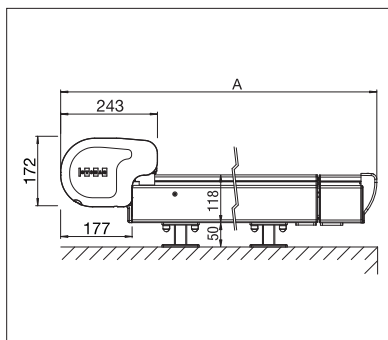

PS6000

min. 100 cm
max.600/700 cmmin. 110 cm
max.600/700 cm

PS6100 PLUS

min. 100 cm
max.600/700 cmmin. 185 cm
max.600/700 cm

Technické údaje o rozměrech v mm

PS6000 Boční pohled

PS6100 Boční pohled

EN 13561