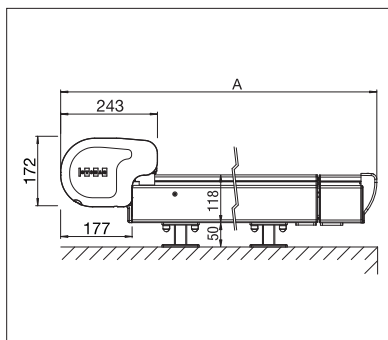

## PS6000

min. 100 cm  
max.600/700 cmmin. 110 cm  
max.600/700 cm

## PS6100 PLUS

min. 100 cm  
max.600/700 cmmin. 185 cm  
max.600/700 cm

Technické údaje o rozměrech v mm

PS6000 Boční pohled

PS6100 Boční pohled

EN 13561

POŽADOVANÁ  
REGISTRACE