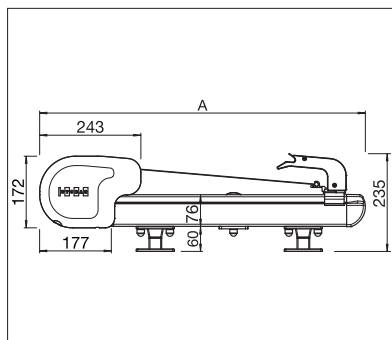

## TARGA PS6000 | PS6100 PLUS

Samonosný kastlík

Posunovatelné vodící lišty

PS6100 Rozšířitelný výsuv

- Samonosná kazetová konstrukce
- Nepřetržitá ochrana do 7 m šíře
- Vysoké pnutí potahu díky integrovaným plynovým pružinám
- Foremné a krásné boční zakončení
- Kabel / zástrčka jsou integrované v bočním krytu
- Jednoduchá, flexibilní montáž díky různým upevňujícím držákům na zimní zahrady
- Vodící lišty jsou plynule do 100 cm dovnitř posunovatelné
- Patentovaný plynový pružinový mechanismus: dodatečný výsuv do max. 140 cm pro optimální zastínění přední strany (PS6100)

## PS6000

min. 100 cm  
max.600/700 cmmin. 110 cm  
max.600/700 cm

## PS6100 PLUS

min. 100 cm  
max.600/700 cmmin. 185 cm  
max.600/700 cm

Technické údaje o rozměrech v mm

PS6000 Boční pohled

PS6100 Boční pohled

EN 13561

POŽADOVANÁ  
REGISTRACE