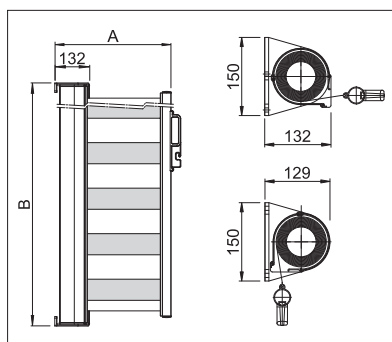

SR5000 Montáž na stěnu