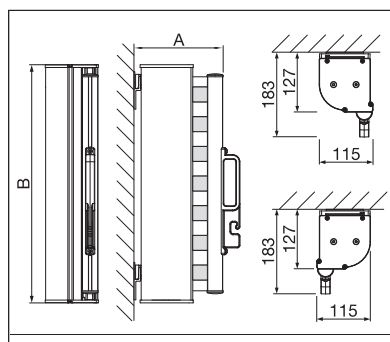

SR6000 Montáž na stěnu-/
Montáž do stropu

POŽADOVANÁ
REGISTRACE

COLOURS

Objevte mnoho možností při výběru barvy konstrukce.

FABRICS

Vyberte si z bohaté nabídky látek a barev.