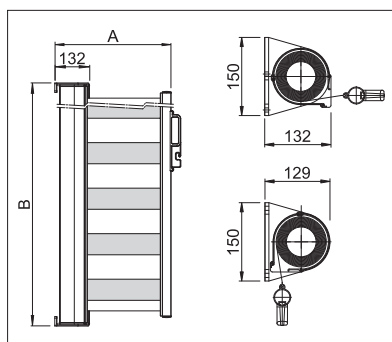

## Šíře kastlíku

	min.	120 cm
	max.	200 cm

## délka výsuvu

	min.	100 cm
	max.	400 cm

Technické údaje o rozměrech v mm

SR5000 Montáž na stěnu

SR6000 Montáž na stěnu-/  
Montáž do stropuPOŽADOVANÁ  
REGISTRACE