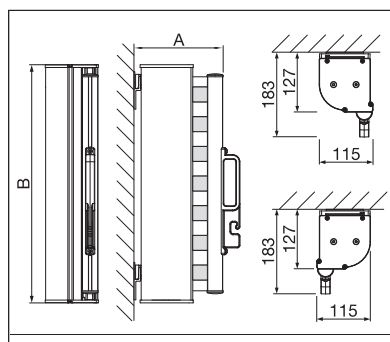

## Šíře kastlíku

	min.	120 cm
	max.	200 cm

## délka výsuvu

	min.	100 cm
	max.	400 cm

Technické údaje o rozměrech v mm

SR5000 Montáž na stěnu

SR6000 Montáž na stěnu-/  
Montáž do stropuPOŽADOVANÁ  
REGISTRACE