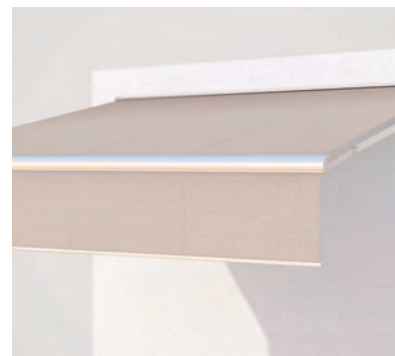

## SELECT-BOX S8250

Ochranný kastlík

Volán-plus

- Vysoká stabilita díky trojhrannému nosnému profilu
- Potah je v zasunutém stavu v kastlíku chráněný, kloubová marena leží vně
- Různé možnosti montáže - na stěnu, pod strop nebo do krokve
- Variabilní pozice konzolí
- Nastavitelný sklon markýzy od 5° do 60°
- Optimální volán - plus poskytne dodatečný stín a opticky chrání ramena markýzy
- Optimální volán - plus: akrylový potah do max. 120 cm a Soltis 86 / Soltis 92 do max. 170 cm výše. Vylepšené chování při návínu díky plovoucímu systému (plovoucí válec)