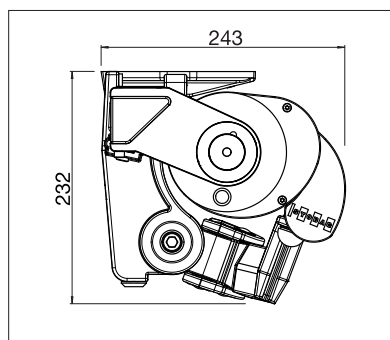

min. 170 cm
max. 600 cm

min. 140 cm
max. 350 cm

Dle provedení a rozměrů může být povětrnostní třída různá.

Technické údaje o rozměrech v mm

Montáž na stěnu

Montáž do stropu

EN 13561

POŽADOVANÁ
REGISTRACE