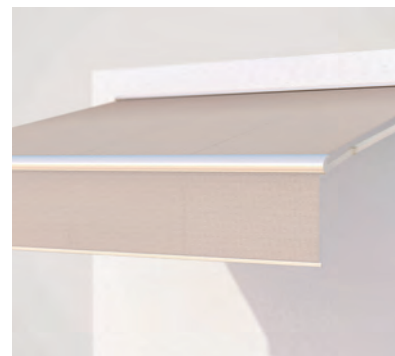

BALKÓNY & TERASY

**STABILNÍ A MNOHOSTRANNÉ NASAZENÍ
POLOKAZETOVÉ MARKÝZY**

SELECT-BOX S8250

Ochranný kastlík

Volán-plus

- Vysoká stabilita díky trojhrannému nosnému profilu
- Potah je v zasunutém stavu v kastlíku chráněný, kloubová marena leží vně
- Různé možnosti montáže - na stěnu, pod strop nebo do krokve
- Variabilní pozice konzolí
- Nastavitelný sklon markýzy od 5° do 60°
- Optimální volán - plus poskytne dodatečný stín a opticky chrání ramena markýzy
- Optimální volán - plus: akrylový potah do max. 120 cm a Soltis 86 / Soltis 92 do max. 170 cm výše. Vylepšené chování při návínu díky plovoucímu systému (plovoucí válec)

min. 170 cm
max. 600 cm

min. 140 cm
max. 350 cm

Dle provedení a rozměrů může být povětrnostní třída různá.

Technické údaje o rozměrech v mm

Montáž na stěnu

Montáž do stropu

EN 13561

POŽADOVANÁ
REGISTRACE

COLOURS

Objevte mnoho možností při výběru barvy konstrukce.

FABRICS

Vyberte si z bohaté nabídky látek a barev.

ELECTRICS

Více komfortu díky automatizaci, řízení a osvětlení.

Více informací na www.stobag.com