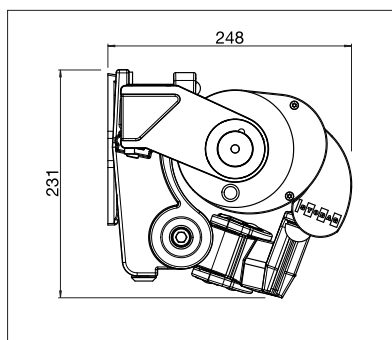

min. 170 cm  
max. 600 cm

min. 140 cm  
max. 350 cm

Dle provedení a rozměrů může být povětrnostní třída různá.

Technické údaje o rozměrech v mm

Montáž na stěnu

Montáž do stropu

EN 13561

POŽADOVANÁ  
REGISTRACE