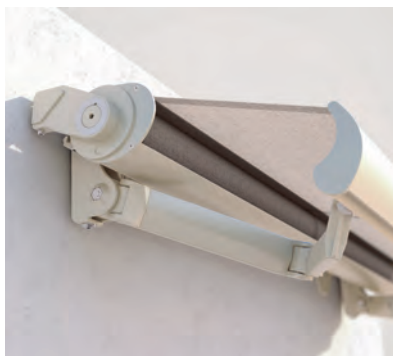

## SELECT-BOX S8250

Ochranný kastlík

Volán-plus

- Vysoká stabilita díky trojhrannému nosnému profilu
- Potah je v zasunutém stavu v kastlíku chráněný, kloubová marena leží vně
- Různé možnosti montáže - na stěnu, pod strop nebo do krokve
- Variabilní pozice konzolí
- Nastavitelný sklon markýzy od 5° do 60°
- Optimální volán - plus poskytne dodatečný stín a opticky chrání ramena markýzy
- Optimální volán - plus: akrylový potah do max. 120 cm a Soltis 86 / Soltis 92 do max. 170 cm výše. Vylepšené chování při návínu díky plovoucímu systému (plovoucí válec)