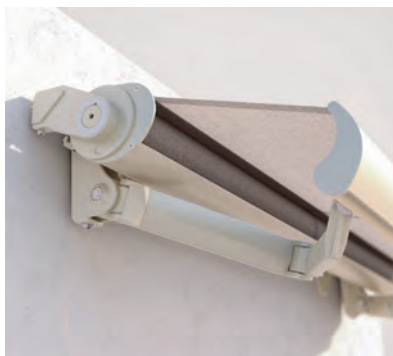

BALKÓNY & TERASY

**STABILNÍ A MNOHOSTRANNÉ NASAZENÍ
POLOKAZETOVÉ MARKÝZY**

SELECT-BOX S8250

Ochranný kastlík

Volán-plus

- Vysoká stabilita díky trojhrannému nosnému profilu
- Potah je v zasunutém stavu v kastlíku chráněný, kloubová marena leží vně
- Různé možnosti montáže - na stěnu, pod strop nebo do krokve
- Variabilní pozice konzolí
- Nastavitelný sklon markýzy od 5° do 60°
- Optimální volán - plus poskytne dodatečný stín a opticky chrání ramena markýzy
- Optimální volán - plus: akrylový potah do max. 120 cm a Soltis 86 / Soltis 92 do max. 170 cm výše. Vylepšené chování při návínu díky plovoucímu systému (plovoucí válec)

min. 170 cm
max. 600 cm

min. 140 cm
max. 350 cm

Dle provedení a rozměrů může být povětrnostní třída různá.

Technické údaje o rozměrech v mm

Montáž na stěnu

Montáž do stropu

EN 13561

POŽADOVANÁ
REGISTRACE

COLOURS

Objevte mnoho možností při výběru barvy konstrukce.

FABRICS

Vyberte si z bohaté nabídky látek a barev.

ELECTRICS

Více komfortu díky automatizaci, řízení a osvětlení.

Více informací na www.stobag.com