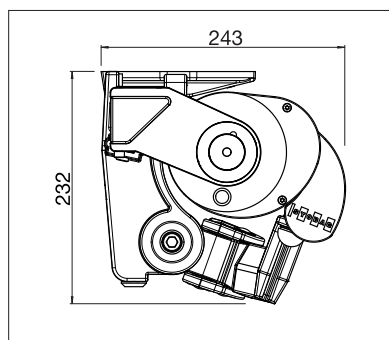

min. 170 cm  
max. 600 cm

min. 140 cm  
max. 350 cm

Dle provedení a rozměrů může být povětrnostní třída různá.

Technické údaje o rozměrech v mm

Montáž na stěnu

Montáž do stropu

EN 13561

POŽADOVANÁ  
REGISTRACE