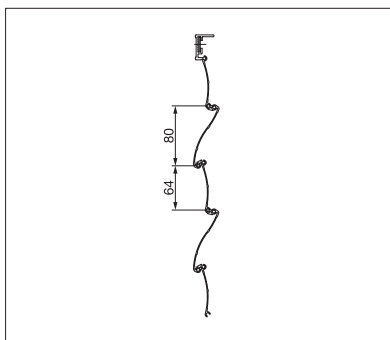

# SECURE FL1000

Široké lamely

Bombées

Úzké lamely

- Masivní hliníkový kastlík s 1.2–1.5 mm silnou stěnou
- Automatické zamčení kastlíku díky bočnímu řetězovému pohonu v každé pozici
- Díky třem různým šířkám lamel je možná implementace do každé montážní situace
- Koncová lamela v uzavřeném stavu brání jakémukoliv útoku zvenku
- Může sloužit i jako ochrana proti míčům, které mohou rozbit sklo

min. 50 cm  
max. 350 cm

min. 50 cm  
max. 300 cm

Technické údaje o rozměrech v mm

Široké lamely

Bombées lamely

Úzké lamely

POŽADOVANÁ  
REGISTRACE