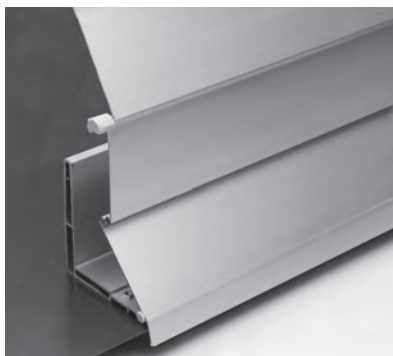

OKNO & FASÁDA

**ROBUSTNÍ BEZPEČNOSTNÍ ŽALUZIE Z VYSOCE
ODOLNÉHO HLINÍKU**

SECURE FL1000

Široké lamely

Bombées

Úzké lamely

- Masivní hliníkový kastlík s 1.2–1.5 mm silnou stěnou
- Automatické zamčení kastlíku díky bočnímu řetězovému pohonu v každé pozici
- Díky třem různým šířkám lamel je možná implementace do každé montážní situace
- Koncová lamela v uzavřeném stavu brání jakémukoliv útoku zvenku
- Může sloužit i jako ochrana proti míčům, které mohou rozbit sklo

min. 50 cm
max. 350 cm

min. 50 cm
max. 300 cm

Technické údaje o rozměrech v mm

Široké lamely

Bombées lamely

Úzké lamely

POŽADOVANÁ
REGISTRACE

COLOURS