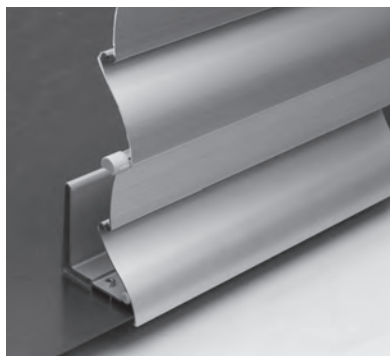

OKNO & FASÁDA

**ROBUSTNÍ BEZPEČNOSTNÍ ŽALUZIE Z VYSOCE
ODOLNÉHO HLINÍKU**

SECURE FL1000

Široké lamely

Bombées

Úzké lamely

- Masivní hliníkový kastlík s 1.2–1.5 mm silnou stěnou
- Automatické zamčení kastlíku díky bočnímu řetězovému pohonu v každé pozici
- Díky třem různým šířkám lamel je možná implementace do každé montážní situace
- Koncová lamela v uzavřeném stavu brání jakémukoliv útoku zvenku
- Může sloužit i jako ochrana proti míčům, které mohou rozbit sklo

min. 50 cm
max. 350 cm

min. 50 cm
max. 300 cm

Technické údaje o rozměrech v mm

Široké lamely

Bombées lamely

Úzké lamely

POŽADOVANÁ
REGISTRACE

COLOURS