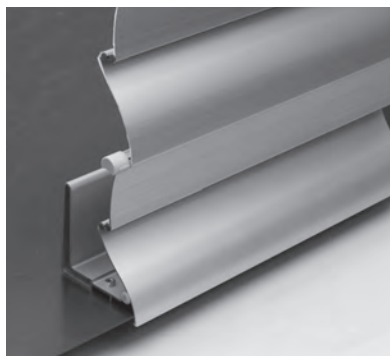

# SECURE FL1000

Široké lamely

Bombées

Úzké lamely

- Masivní hliníkový kastlík s 1.2–1.5 mm silnou stěnou
- Automatické zamčení kastlíku díky bočnímu řetězovému pohonu v každé pozici
- Díky třem různým šířkám lamel je možná implementace do každé montážní situace
- Koncová lamela v uzavřeném stavu brání jakémukoliv útoku zvenku
- Může sloužit i jako ochrana proti míčům, které mohou rozbit sklo