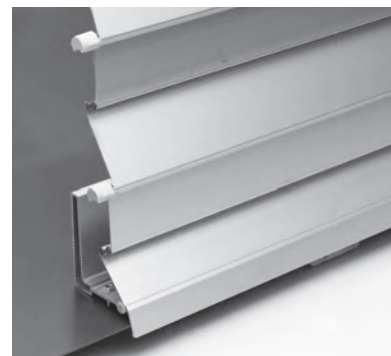

OKNO & FASÁDA

**ROBUSTNÍ BEZPEČNOSTNÍ ŽALUZIE Z VYSOCE
ODOLNÉHO HLINÍKU**

SECURE FL1000

Široké lamely

Bombées

Úzké lamely

- Masivní hliníkový kastlík s 1.2–1.5 mm silnou stěnou
- Automatické zamčení kastlíku díky bočnímu řetězovému pohonu v každé pozici
- Díky třem různým šířkám lamel je možná implementace do každé montážní situace
- Koncová lamela v uzavřeném stavu brání jakémukoliv útoku zvenku
- Může sloužit i jako ochrana proti míčům, které mohou rozbit sklo

min. 50 cm
max. 350 cm

min. 50 cm
max. 300 cm

Technické údaje o rozměrech v mm

Široké lamely

Bombées lamely

Úzké lamely

POŽADOVANÁ
REGISTRACE

COLOURS