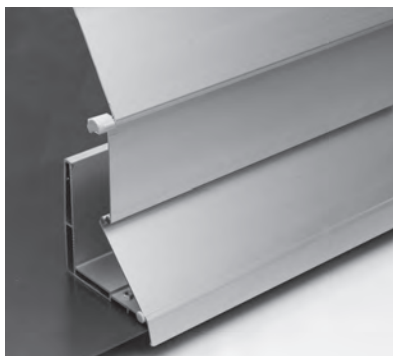

# SECURE FL1000

Široké lamely

Bombées

Úzké lamely

- Masivní hliníkový kastlík s 1.2–1.5 mm silnou stěnou
- Automatické zamčení kastlíku díky bočnímu řetězovému pohonu v každé pozici
- Díky třem různým šířkám lamel je možná implementace do každé montážní situace
- Koncová lamela v uzavřeném stavu brání jakémukoliv útoku zvenku
- Může sloužit i jako ochrana proti míčům, které mohou rozbit sklo

min. 50 cm  
max. 350 cm

min. 50 cm  
max. 300 cm

Technické údaje o rozměrech v mm

Široké lamely

Bombées lamely

Úzké lamely

POŽADOVANÁ  
REGISTRACE