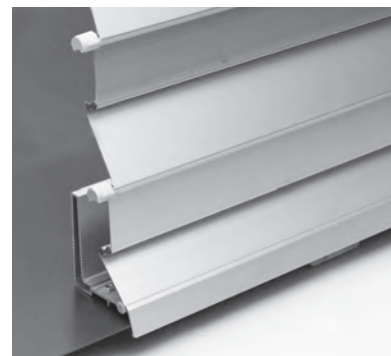

# SECURE FL1000

Široké lamely

Bombées

Úzké lamely

- Masivní hliníkový kastlík s 1.2–1.5 mm silnou stěnou
- Automatické zamčení kastlíku díky bočnímu řetězovému pohonu v každé pozici
- Díky třem různým šířkám lamel je možná implementace do každé montážní situace
- Koncová lamela v uzavřeném stavu brání jakémukoliv útoku zvenku
- Může sloužit i jako ochrana proti míčům, které mohou rozbit sklo