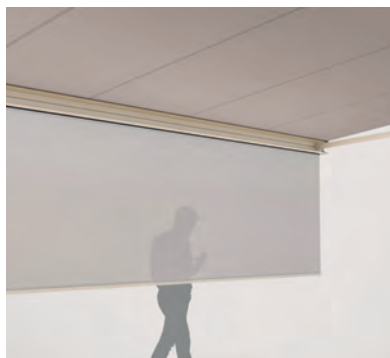

BALKÓNY & TERASY
**KAZETOVÁ MARKÝZA PRO
ZASTÍNĚNÍ NAD 70 M²**

RESOBOX BX8000

Patentované spojení kastlíků

Volán-Plus

Látková clona

- Kazetové markýzy pro velké terasy do 18 m celkové šíře a 4 m výsuvu
- Patentovaný, modulární systém spojení kastlíků zajistí velkou stabilitu
- Flexibilní umístění konzolí
- Nastavitelný sklon markýzy od 0° do 40°
- Estetická a velice robustní kloubová ramena
- Volitelný krycí profil na hřídeli jako ochrana před nežádoucími pohledy
- Optimální volán - plus: akrylový potah do max. 120 cm a Soltis 86/Soltis 92 do max. 170 cm výše. Vylepšené chování při návínu díky plovoucímu systému (plovoucí válec)