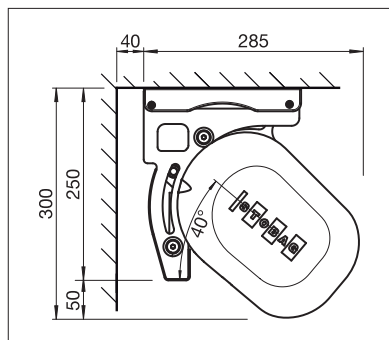

## RESOBOX BX8000

Patentované spojení kastlíků

Volán-Plus

Látková clona

- Kazetové markýzy pro velké terasy do 18 m celkové šíře a 4 m výsuvu
- Patentovaný, modulární systém spojení kastlíků zajistí velkou stabilitu
- Flexibilní umístění konzolí
- Nastavitelný sklon markýzy od 0° do 40°
- Estetická a velice robustní kloubová ramena
- Volitelný krycí profil na hřídeli jako ochrana před nežádoucími pohledy
- Optimální volán - plus: akrylový potah do max. 120 cm a Soltis 86/Soltis 92 do max. 170 cm výše. Vylepšené chování při návínu díky plovoucímu systému (plovoucí válec)

min. 200 cm  
max. 1800 cm\*

min. 150 cm  
max. 400 cm

\* S volánem - plus do max. 1400 cm šíře;  
nad 700 cm ve dvou částech

Dle provedení a rozměrů může být povětrnostní třída různá.

Technické údaje o rozměrech v mm

Montáž na stěnu

Montáž do stropu

POŽADOVANÁ  
REGISTRACE