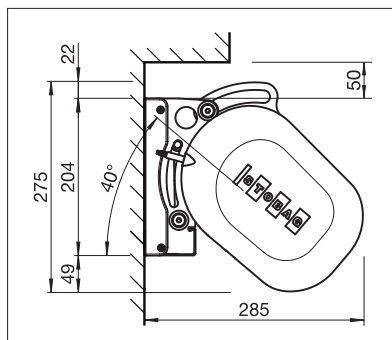

## RESOBOX BX8000

Patentované spojení kastlíků

Volán-Plus

Látková clona

- Kazetové markýzy pro velké terasy do 18 m celkové šíře a 4 m výsuvu
- Patentovaný, modulární systém spojení kastlíků zajistí velkou stabilitu
- Flexibilní umístění konzolí
- Nastavitelný sklon markýzy od 0° do 40°
- Estetická a velice robustní kloubová ramena
- Volitelný krycí profil na hřídeli jako ochrana před nežádoucími pohledy
- Optimální volán - plus: akrylový potah do max. 120 cm a Soltis 86/Soltis 92 do max. 170 cm výše. Vylepšené chování při návínu díky plovoucímu systému (plovoucí válec)

min. 200 cm  
max. 1800 cm\*

min. 150 cm  
max. 400 cm

\* S volánem - plus do max. 1400 cm šíře;  
nad 700 cm ve dvou částech

Dle provedení a rozměrů může být povětrnostní třída různá.

Technické údaje o rozměrech v mm

Montáž na stěnu

Montáž do stropu

POŽADOVANÁ  
REGISTRACE