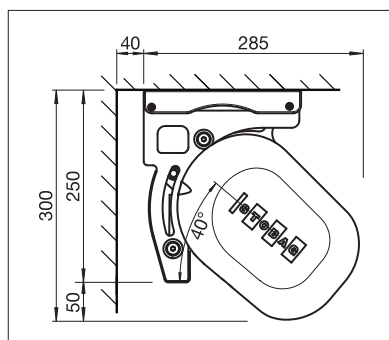

Montáž do stropu

POŽADOVANÁ
REGISTRACE

COLOURS

Objevte mnoho možností při výběru barvy konstrukce.

FABRICS

Vyberte si z bohaté nabídky látek a barev.

ELECTRICS

Více komfortu díky automatizaci, řízení a osvětlení.