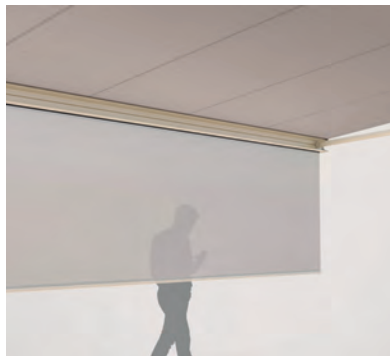

## RESOBOX BX8000

Patentované spojení kastlíků

Volán-Plus

Látková clona

- Kazetové markýzy pro velké terasy do 18 m celkové šíře a 4 m výsuvu
- Patentovaný, modulární systém spojení kastlíků zajistí velkou stabilitu
- Flexibilní umístění konzolí
- Nastavitelný sklon markýzy od 0° do 40°
- Estetická a velice robustní kloubová ramena
- Volitelný krycí profil na hřídeli jako ochrana před nežádoucími pohledy
- Optimální volán - plus: akrylový potah do max. 120 cm a Soltis 86/Soltis 92 do max. 170 cm výše. Vylepšené chování při návínu díky plovoucímu systému (plovoucí válec)