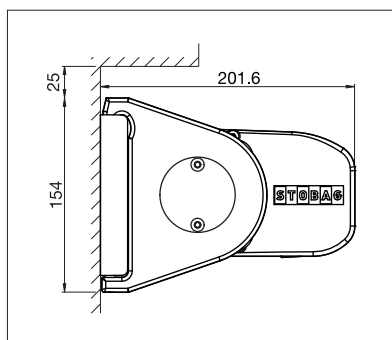

# PURABOX BX1500

Oblý design

Kroková montáž

- Uzavřený kastlík chrání před povětrnostními vlivy
- Menší kastlík - jen 10 cm výška
- Nastavitelný sklon markýzy od 0° do 90°
- Jednoduchá a časově nenáročná montáž
- Různé možnosti montáže - na stěnu, pod strop nebo do krokve
- Eleganční, zaoblený kastlík
- Optimální spojovací profil na stěnu zabraňuje průniku dešťové vody mezi fasádou a markýzou

 min. 185 cm  
 max. 500 cm

 min. 150 cm  
 max. 225 cm

Technické údaje o rozměrech v mm

Montáž na stěnu

Montáž do stropu

POŽADOVANÁ  
REGISTRACE