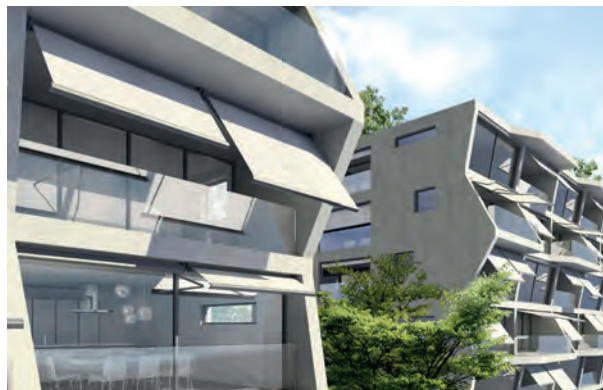

PURABOX

BALKÓNY & TERASY

**NEJMENŠÍ STOBAG KAZETOVÁ MARKÝZA S
JEN 10 CM VÝŠKOU KASTLÍKU**