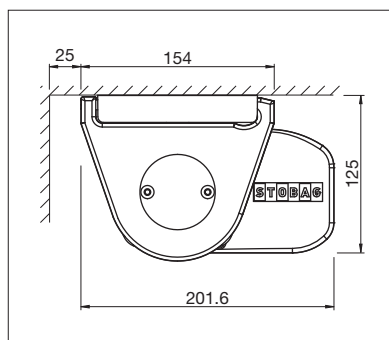

# PURABOX BX1500

Oblý design

Kroková montáž

- Uzavřený kastlík chrání před povětrnostními vlivy
- Menší kastlík - jen 10 cm výška
- Nastavitelný sklon markýzy od 0° do 90°
- Jednoduchá a časově nenáročná montáž
- Různé možnosti montáže - na stěnu, pod strop nebo do krokve
- Eleganční, zaoblený kastlík
- Optimální spojovací profil na stěnu zabraňuje průniku dešťové vody mezi fasádou a markýzou

 min. 185 cm  
 max. 500 cm

 min. 150 cm  
 max. 225 cm

Technické údaje o rozměrech v mm

Montáž na stěnu

Montáž do stropu

POŽADOVANÁ  
REGISTRACE