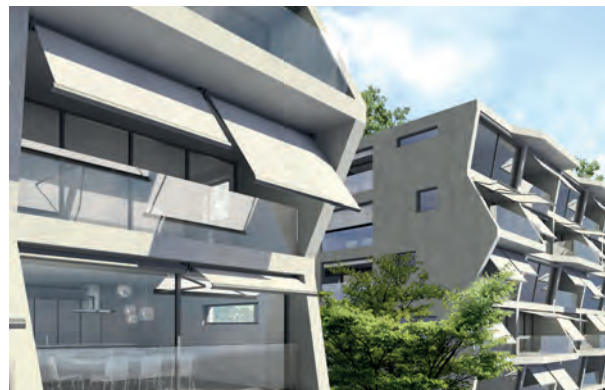

PURABOX

BALKÓNY & TERASY

**NEJMENŠÍ STOBAG KAZETOVÁ MARKÝZA S
JEN 10 CM VÝŠKOU KASTLÍKU**