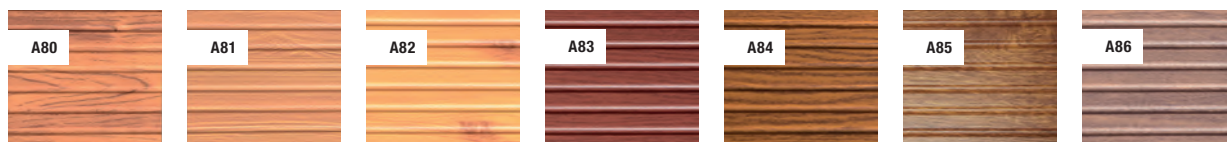

Technické údaje o rozměrech v mm

DVĚŘENÝ VZHLED

Jednotlivé hliníkové palubky s nádechem pravého dřeva zajišťují malou náročnost na údržbu v porovnání se dřevem.

I.S.L.A. CONCEPT

1 PODLAHOVÝ SYSTÉM

2 NADSTAVBOVÉ MODULY

3 I.S.L.A. Concept

I.S.L.A. NADSTAVBOVÉ MODULY	TERRADO	RIVERA	MELANO	BAVONA	PERGOLINO	BOXMOBIL	OMBRAMOBIIL
Horizontální sluneční zastínění	+	•	•	•	•	•	•
Ochrana proti dešti	•	•	•	•	+	+	+
Sněhová zátěž	•	-	-	-	-	-	-
Vertikální zastínění	+	+	+	+	+	+	-
Posuvné skleněné stěny	+	+	+	+	-	-	-

• STANDARDNÍ + VOLITELNÝ - NENÍ MOŽNÉ PŘÁVO NA ZMĚNY VYHRAZENO