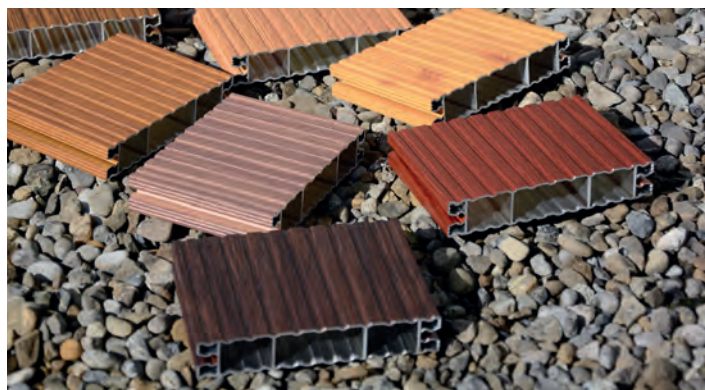

PODLAHOVÝ SYSTÉM

VOLNÉ PROSTORY & PODLAHY

**ROBUSTNÍ SYSTÉMOVÁ PODLAHA Z HLINÍKU S
DLOUHOU ŽIVOTNOSTÍ**

HLINÍKOVÁ SYSTÉMOVÁ PODLAHA SB4700

Funkce dutého profilu – cirkulace vzduchu

Kabelový kanál

Nastavitelná stojana

SB4700

- Podlaha odolná proti povětrnostním vlivům z vysoce kvalitního hliníku
- Rychle připravený k použití, protože není potřeba žádný nákladný podklad
- Mnohostranně využitelný na mnoha různých površích
- Lehce udržitelné hliníkové palubky ve dřevěné vzhledu – kartáčování a broušení odpadají
- Žádné dřevěné piliny
- Chladný povrch jako dřevěný díky cirkulaci vzduchu
- Kombinovatelný s nadstavbovými moduly ze STOBAG sortimentu (Základ pro I.S.L.A. Concept)

min. 200 cm*
max. ~ cm*

min. 200 cm
max. 700 cm

*max. rozměr bez spojení se řídí podlahou; se spojením možné nekonečné zvětšení

MULTI-GROUND

Mnohostranně nastavitelný na různé povrchy díky různým podpěrám. Konstrukce, která je lehce čistitelná, samonostná je vždy rychle připravená k nasazení, protože zde není potřeba žádný náročný podklad. Díky chytrému klik-systému jsou jednotlivé palubky rychle poskládané.

OPĚRA

Málo stojin - rychle připravený k použití: konstrukce potřebuje např. při rozměrech 350 x 350 cm jen čtyři opěry (není nutný náročný podklad).

Varianty konstrukce

Klik-systém

Technické údaje o rozměrech v mm