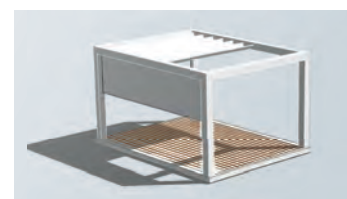

3 I.S.L.A. Concept

I.S.L.A. NADSTAVBOVÉ MODULY	TERRADO	RIVERA	MELANO	BAVONA	PERGOLINO	BOXMOBIL	OMBRAMOBIIL
Horizontální sluneční zastínění	+	•	•	•	•	•	•
Ochrana proti dešti	•	•	•	•	+	+	+
Sněhová zátěž	•	-	-	-	-	-	-
Vertikální zastínění	+	+	+	+	+	+	-
Posuvné skleněné stěny	+	+	+	+	-	-	-

• STANDARDNÍ + VOLITELNÝ - NENÍ MOŽNÉ PŘÁVO NA ZMĚNY VYHRAZENO