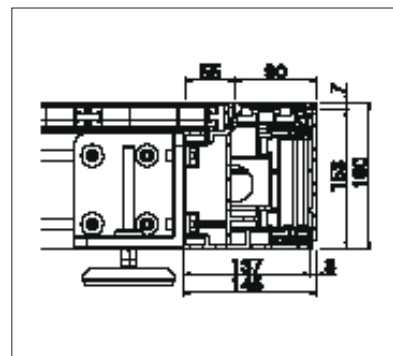

PODLAHOVÝ SYSTÉM

VOLNÉ PROSTORY & PODLAHY

**ROBUSTNÍ SYSTÉMOVÁ PODLAHA Z HLINÍKU S
DLOUHOU ŽIVOTNOSTÍ**

HLINÍKOVÁ SYSTÉMOVÁ PODLAHA SB4700

Funkce dutého profilu – cirkulace vzduchu

Kabelový kanál

Nastavitelná stojana

min. 200 cm*
max. ~ cm*

min. 200 cm
max. 700 cm

*max. rozměr bez spojení se řídí podlahou; se spojením možné nekonečné zvětšení

MULTI-GROUND

Mnohostranně nastavitelný na různé povrchy díky různým podpěrám. Konstrukce, která je lehce čistitelná, samonostná je vždy rychle připravená k nasazení, protože zde není potřeba žádný náročný podklad. Díky chytrému klik-systému jsou jednotlivé palubky rychle poskládané.

OPĚRA

Málo stojin - rychle připravený k použití: konstrukce potřebuje např. při rozměrech 350 x 350 cm jen čtyři opěry (není nutný náročný podklad).

Varianty konstrukce

Klik-systém

Technické údaje o rozměrech v mm