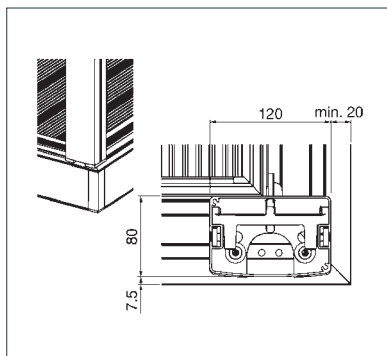

Kabelový kanál