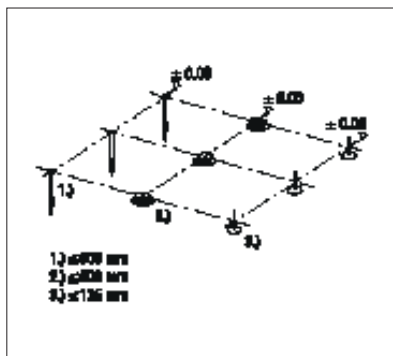

min. 200 cm*
max. ~ cm*

min. 200 cm
max. 700 cm

*max. rozměr bez spojení se řídí podlahou; se spojením možné nekonečné zvětšení

MULTI-GROUND

Mnohostranně nastavitelný na různé povrchy díky různým podpěrám. Konstrukce, která je lehce čistitelná, samonostná je vždy rychle připravená k nasazení, protože zde není potřeba žádný náročný podklad. Díky chytrému klik-systému jsou jednotlivé palubky rychle poskládané.

OPĚRA

Málo stojin - rychle připravený k použití: konstrukce potřebuje např. při rozměrech 350 x 350 cm jen čtyři opěry (není nutný náročný podklad).

Varianty konstrukce

Klik-systém

Technické údaje o rozměrech v mm