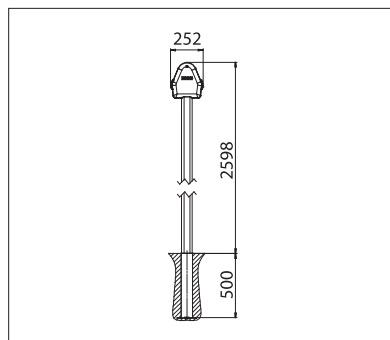

OS4000

min. 315 cm
max. 555 cm

min. 300 cm
max. 450 cm

Výška stojin
max. 260 cm

Dle provedení a rozměrů může být povětrnostní třída různá.

Technické údaje o rozměrech v mm

Boční pohled s příčnými stojinami

Boční pohled s podlahovými pouzdry