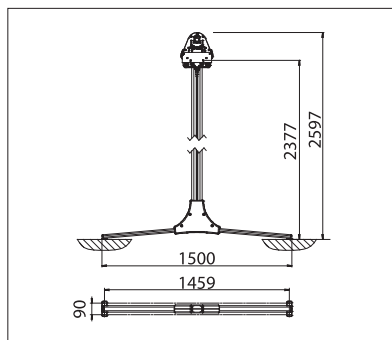

OS4000

min. 315 cm
max. 555 cm

min. 300 cm
max. 450 cm

Výška stojin
max. 260 cm

Dle provedení a rozměrů může být povětrnostní třída různá.

Technické údaje o rozměrech v mm

Boční pohled s příčnými stojinami

Boční pohled s podlahovými pouzdry