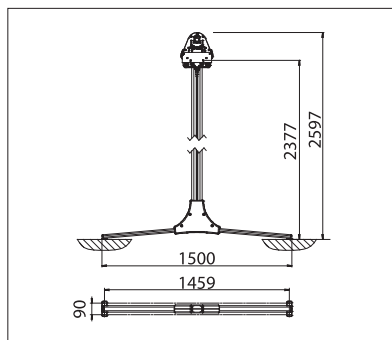

OS4000

 min. 315 cm
 max. 555 cm

 min. 300 cm
 max. 450 cm

 Výška stojin
 max. 260 cm

Dle provedení a rozměrů může být povětrnostní třída různá.

Technické údaje o rozměrech v mm

Boční pohled s příčnými stojinami