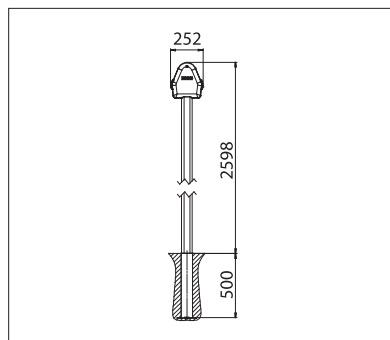

OS4000

 min. 315 cm
 max. 555 cm

 min. 300 cm
 max. 450 cm

 Výška stojin
 max. 260 cm

Dle provedení a rozměrů může být povětrnostní třída různá.

Technické údaje o rozměrech v mm

Boční pohled s příčnými stojinami