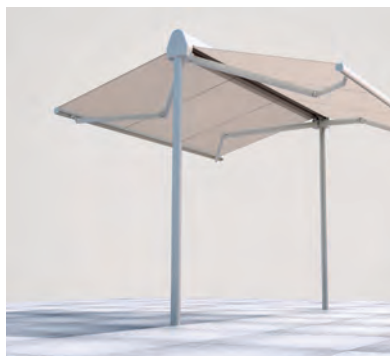

VOLNÉ PROSTORY & PODLAHY

**SAMOSTOJNÁ DOPPEL MARKÝZA S
INTEGROVANOU OCHRANNOU STŘÍŠKOU**

OMBRAMOBIL OS4000

Příčné stojiny

Podlahová pouzdra

Integrovaná ochranná stříška

- Markýza chráněná díky ochranné stříšce
- Zpravidla nepotřebuje žádné stavební povolení
- Možnosti ukotvení stojin prostřednictvím podlahového pouzdra nebo příčné stojiny
- Přední profil vybavený s odtokovým žlábkem
- Jednoduchá a rychlá montáž
- Jednostranné upevnění na stěnu možné namísto jedné stojiny
- Kombinovatelný se STOBAG hliníkovou systémovou podlahou (I.S.L.A. Concept)

OS4000

 min. 315 cm
 max. 555 cm

 min. 300 cm
 max. 450 cm

 Výška stojin
 max. 260 cm

Dle provedení a rozměrů může být povětrnostní třída různá.

Technické údaje o rozměrech v mm

Boční pohled s příčnými stojinami