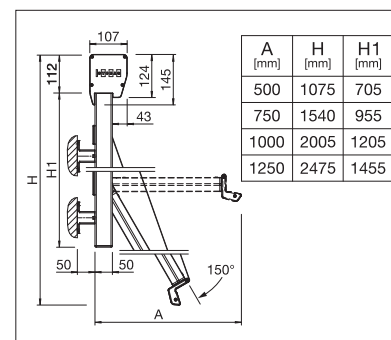

FS4200 Hranatý kastlík

POŽADOVANÁ
REGISTRACE

COLOURS

Objevte mnoho možností při výběru barvy konstrukce.

FABRICS

Vyberte si z bohaté nabídky látek a barev.

ELECTRICS

Více komfortu díky automatizaci, řízení a osvětlení.