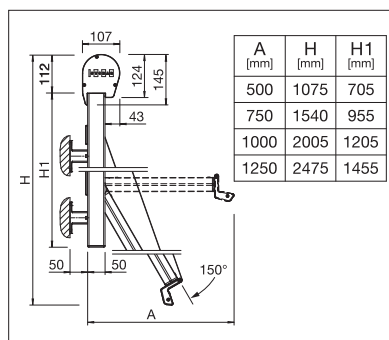

S3110

min. 50 cm
max. 450 cm

min. 50 cm
max. 175 cm

FS4200 BOX

min. 40 cm
max. 450 cm

min. 50 cm
max. 125 cm

Technické údaje o rozměrech v mm

S3110 Montáž na stěnu