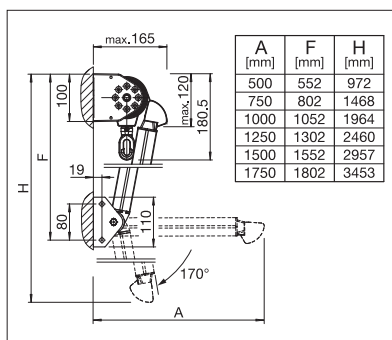

S3110

min. 50 cm
max. 450 cm

min. 50 cm
max. 175 cm

FS4200 BOX

min. 40 cm
max. 450 cm

min. 50 cm
max. 125 cm

Technické údaje o rozměrech v mm

S3110 Montáž na stěnu