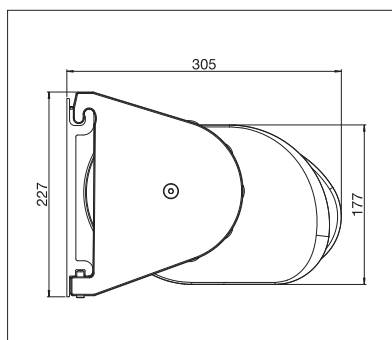

min. 350 cm
max. 700 cm

min. 250 cm
max. 400 cm

Dle provedení a rozměrů může být povětrnostní třída různá.

Technické údaje o rozměrech v mm

Montáž na stěnu

Montáž do stropu

POŽADOVANÁ
REGISTRACE

COLOURS