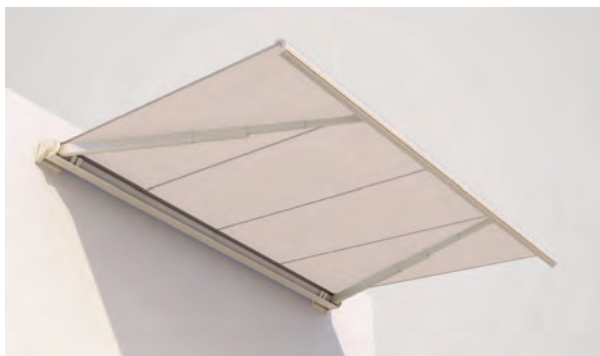

MESABOX

BALKÓNY & TERASY

**JEDINEČNÁ KAZETOVÁ MARKÝZA S
STELESKOPICKÝMI RAMENY**

MESABOX S9170

Montáž na stěnu

Teleskopická ramena

- Jedinečná kazetová markýza s teleskopickými rameny
- Vysoké a kontinuální pnutí potahu díky teleskopickým ramenům
- Jednoduchý montážní systém k zavěšení
- Samonosná kazetová konstrukce
- Montáž možná na stěnu nebo pod strop
- Sklon markýzy nastavitelný dle způsobu montáže od 0° do 90°
- Optimální krycí profil na kastlík

Objevte mnoho možností při výběru barvy konstrukce.

FABRICS

Vyberte si z bohaté nabídky látek a barev.

ELECTRICS

Více komfortu díky automatizaci, řízení a osvětlení.

Více informací na www.stobag.com

STOBAG