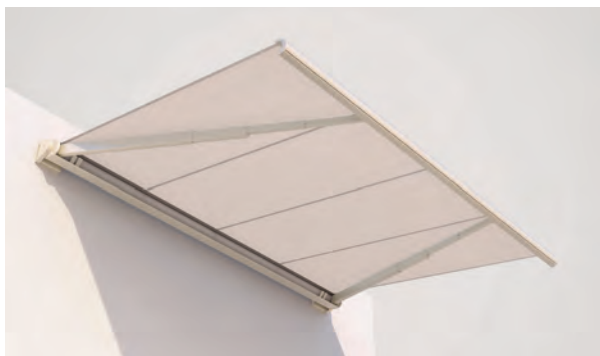

MESABOX

BALKÓNY & TERASY

**JEDINEČNÁ KAZETOVÁ MARKÝZA S
STELESKOPICKÝMI RAMENY**

MESABOX S9170

Montáž na stěnu

Teleskopická ramena

- Jedinečná kazetová markýza s teleskopickými rameny
- Vysoké a kontinuální pnutí potahu díky teleskopickým ramenům
- Jednoduchý montážní systém k zavěšení
- Samonosná kazetová konstrukce
- Montáž možná na stěnu nebo pod strop
- Sklon markýzy nastavitelný dle způsobu montáže od 0° do 90°
- Optimální krycí profil na kastlík

Objevte mnoho možností při výběru barvy konstrukce.

FABRICS

Vyberte si z bohaté nabídky látek a barev.

ELECTRICS

Více komfortu díky automatizaci, řízení a osvětlení.

Více informací na www.stobag.com

STOBAG