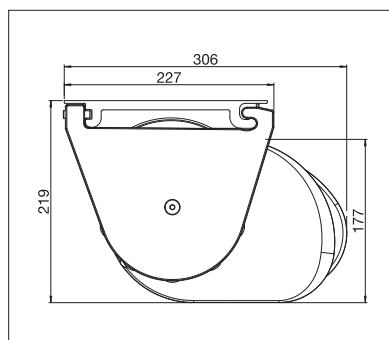

min. 350 cm
max. 700 cm

min. 250 cm
max. 400 cm

Dle provedení a rozměrů může být povětrnostní třída různá.

Technické údaje o rozměrech v mm

Montáž na stěnu

Montáž do stropu

POŽADOVANÁ
REGISTRACE

COLOURS