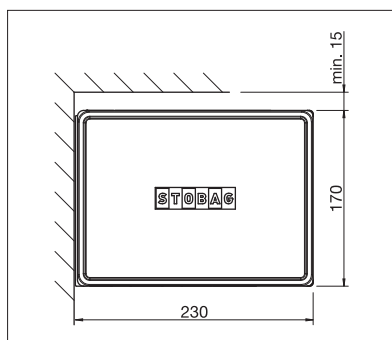

Hranatý design

Pružný kloub

LED-osvětlení

- Uzavřený kastlík chrání před povětrnostními vlivy
- Moderní, kubický design
- Různé možnosti montáže - na stěnu, pod strop nebo do krokve
- Variabilní pozice konzol
- Nastavitelný sklon markýzy od 5° do 35°
- Integrovaný pružný kloub
- Optimální LED-osvětlení integrována v kastlíku

BX4000

min. 214 cm
max. 550 cmmin. 150 cm
max. 300 cm

Technické údaje o rozměrech v mm

Montáž na stěnu

Montáž do stropu

EN 13561

POŽADOVANÁ
REGISTRACE

COLOURS