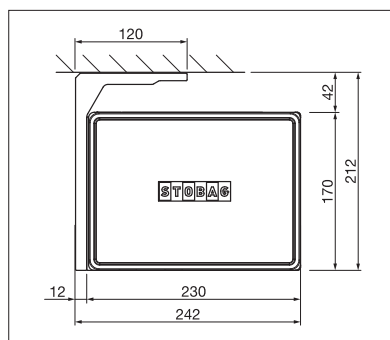

BX4000

NEW

min. 214 cm  
max. 550 cmmin. 150 cm  
max. 300 cm

Technické údaje o rozměrech v mm

Montáž na stěnu

Montáž do stropu

CE  
EN 13561POŽADOVANÁ  
REGISTRACE