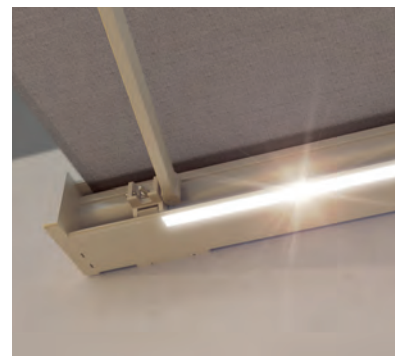

## KAZETOVÁ MARKÝZA S KASTLÍKEM V KUBICKÉM STYLU

reddot award 2017  
winner

[www.stobag.com](http://www.stobag.com)

**STOBAG**

## CAMABOX BX4000

reddot award 2017  
winner

Hranatý design

Pružný kloub

LED-osvětlení

- Uzavřený kastlík chrání před povětrnostními vlivy
- Moderní, kubický design
- Různé možnosti montáže - na stěnu, pod strop nebo do krokve
- Variabilní pozice konzol
- Nastavitelný sklon markýzy od 5° do 35°
- Integrovaný pružný kloub
- Optimální LED-osvětlení integrována v kastlíku