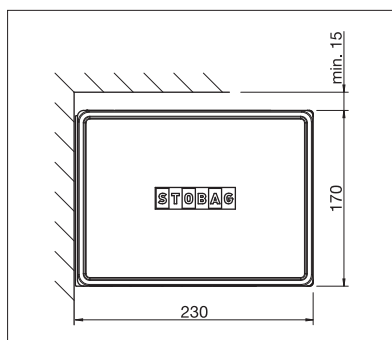

## CAMABOX BX4000

reddot award 2017  
winner

Hranatý design

Pružný kloub

LED-osvětlení

- Uzavřený kastlík chrání před povětrnostními vlivy
- Moderní, kubický design
- Různé možnosti montáže - na stěnu, pod strop nebo do krokve
- Variabilní pozice konzol
- Nastavitelný sklon markýzy od 5° do 35°
- Integrovaný pružný kloub
- Optimální LED-osvětlení integrována v kastlíku

BX4000

NEW

min. 214 cm  
max. 550 cmmin. 150 cm  
max. 300 cm

Technické údaje o rozměrech v mm

Montáž na stěnu

Montáž do stropu

CE  
EN 13561POŽADOVANÁ  
REGISTRACE