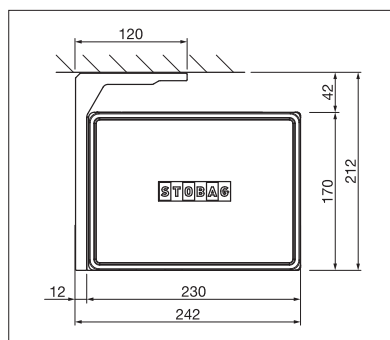

Hranatý design

Pružný kloub

LED-osvětlení

- Uzavřený kastlík chrání před povětrnostními vlivy
- Moderní, kubický design
- Různé možnosti montáže - na stěnu, pod strop nebo do krokve
- Variabilní pozice konzol
- Nastavitelný sklon markýzy od 5° do 35°
- Integrovaný pružný kloub
- Optimální LED-osvětlení integrována v kastlíku

BX4000

min. 214 cm
max. 550 cmmin. 150 cm
max. 300 cm

Technické údaje o rozměrech v mm

Montáž na stěnu

Montáž do stropu

EN 13561

POŽADOVANÁ
REGISTRACE

COLOURS