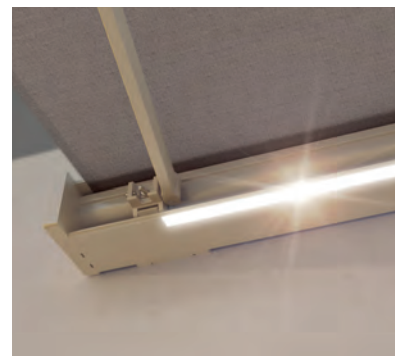

CAMABOX

BALKÓNY & TERASY

**KAZETOVÁ MARKÝZA S KASTLÍKEM V
KUBICKÉM STYLU**

red**dot** award 2017
winner

www.stobag.com

STOBAG

CAMABOX BX4000

reddot award 2017
winner

Hranatý design

Pružný kloub

LED-osvětlení

- Uzavřený kastlík chrání před povětrnostními vlivy
- Moderní, kubický design
- Různé možnosti montáže - na stěnu, pod strop nebo do krokve
- Variabilní pozice konzol
- Nastavitelný sklon markýzy od 5° do 35°
- Integrovaný pružný kloub
- Optimální LED-osvětlení integrována v kastlíku