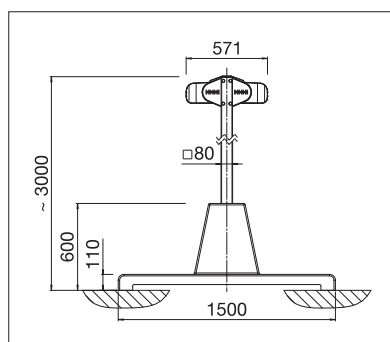

BOXMOBIL

PODLAHY & VOLNÉ PROSTORY

**SAMOSTOJNÉ MARKÝZY PRO VĚTŠÍ PLOCHY
ZASTÍNĚNÍ – NAD 45 M²**

BOXMOBIL OS7000

Oblý nebo hranatý design

Plocha zastínění individuálně nastavitelná

S volánem plus

- Velká plocha zastínění jen se dvěma stojinami
- Levá a pravá strana zastínění je v kastlíku chráněná samostatně
- Forma kastlíku k dostání v hranatém nebo oblém provedení
- Levá a pravá strana zastínění je individuálně ovladatelná
- Zpravidla není potřeba žádné stavební povolení
- Možnosti ukotvení stojin prostřednictvím podlahového pouzdra nebo betonového podstavce
- Jednoduchá a rychlá montáž
- Volitelný systém osvětlení
- Volitelný volán-plus: acrylový potah do max. 120 cm a Soltis 86/Soltis 92 do max. 170 cm výšky. Vylepšené navíjení potahu díky plovoucímu systému (plovoucí hřídel)
- Kombinovatelný se STOBAG hliníkovou systémovou podlahou (I.S.L.A. Concept)

OS7000

min. 210 cm
max. 662 cm*

min. 300 cm
max. 700 cm

Výška stojin
~ 303 cm

* od 613 cm jen s motorem

Dle provedení a rozměrů může být povětrnostní třída různá.

Technické údaje o rozměrech v mm

S podlahovým pouzdrům