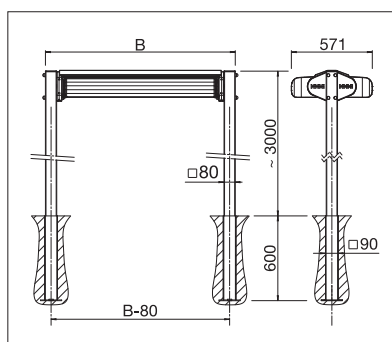

BOXMOBIL

PODLAHY & VOLNÉ PROSTORY

**SAMOSTOJNÉ MARKÝZY PRO VĚTŠÍ PLOCHY
ZASTÍNĚNÍ – NAD 45 M²**

BOXMOBIL OS7000

Oblý nebo hranatý design

Plocha zastínění individuálně nastavitelná

S volánem plus

- Velká plocha zastínění jen se dvěma stojinami
- Levá a pravá strana zastínění je v kastlíku chráněná samostatně
- Forma kastlíku k dostání v hranatém nebo oblém provedení
- Levá a pravá strana zastínění je individuálně ovladatelná
- Zpravidla není potřeba žádné stavební povolení
- Možnosti ukotvení stojin prostřednictvím podlahového pouzdra nebo betonového podstavce
- Jednoduchá a rychlá montáž
- Volitelný systém osvětlení
- Volitelný volán-plus: acrylový potah do max. 120 cm a Soltis 86/Soltis 92 do max. 170 cm výšky. Vylepšené navíjení potahu díky plovoucímu systému (plovoucí hřídel)
- Kombinovatelný se STOBAG hliníkovou systémovou podlahou (I.S.L.A. Concept)

OS7000

min. 210 cm
max. 662 cm*

min. 300 cm
max. 700 cm

Výška stojin
~ 303 cm

* od 613 cm jen s motorem

Dle provedení a rozměrů může být povětrnostní třída různá.

Technické údaje o rozměrech v mm

S podlahovým pouzdrům