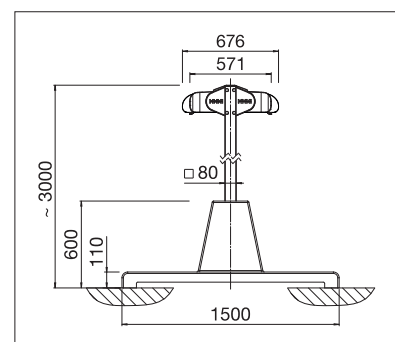

EN 13561

POŽADOVANÁ
REGISTRACE

COLOURS

Objevte mnoho možností při výběru barvy konstrukce.

FABRICS

Vyberte si z bohaté nabídky látek a barev.

ELECTRICS

Více komfortu díky automatizaci, řízení a osvětlení.