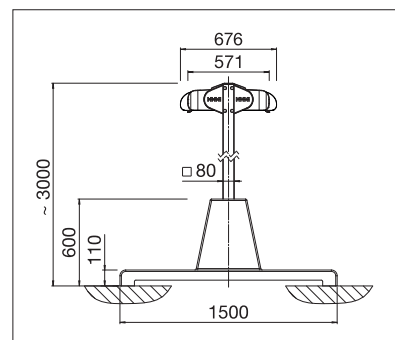

EN 13561

POŽADOVANÁ
REGISTRACE

COLOURS

Objevte mnoho možností při výběru barvy konstrukce.

FABRICS

Vyberte si z bohaté nabídky látek a barev.

ELECTRICS

Více komfortu díky automatizaci, řízení a osvětlení.