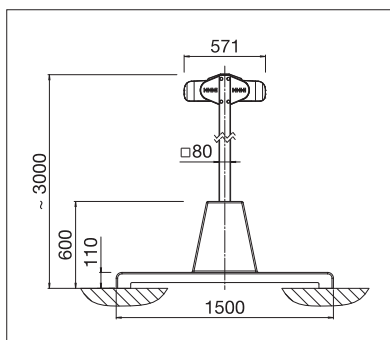

BOXMOBIL

PODLAHY & VOLNÉ PROSTORY

**SAMOSTOJNÉ MARKÝZY PRO VĚTŠÍ PLOCHY
ZASTÍNĚNÍ – NAD 45 M²**

BOXMOBIL OS7000

Oblý nebo hranatý design

Plocha zastínění individuálně nastavitelná

S volánem plus

- Velká plocha zastínění jen se dvěma stojinami
- Levá a pravá strana zastínění je v kastlíku chráněná samostatně
- Forma kastlíku k dostání v hranatém nebo oblém provedení
- Levá a pravá strana zastínění je individuálně ovladatelná
- Zpravidla není potřeba žádné stavební povolení
- Možnosti ukotvení stojin prostřednictvím podlahového pouzdra nebo betonového podstavce
- Jednoduchá a rychlá montáž
- Volitelný systém osvětlení
- Volitelný volán-plus: acrylový potah do max. 120 cm a Soltis 86/Soltis 92 do max. 170 cm výšky. Vylepšené navíjení potahu díky plovoucímu systému (plovoucí hřídel)
- Kombinovatelný se STOBAG hliníkovou systémovou podlahou (I.S.L.A. Concept)

OS7000

min. 210 cm
max. 662 cm*

min. 300 cm
max. 700 cm

Výška stojin
~ 303 cm

* od 613 cm jen s motorem

Dle provedení a rozměrů může být povětrnostní třída různá.

Technické údaje o rozměrech v mm

S podlahovým pouzdem