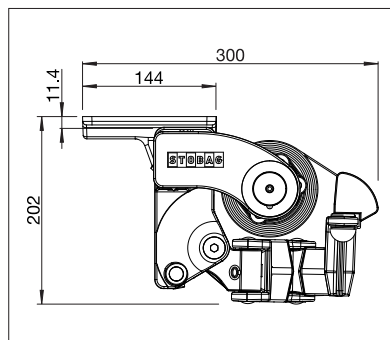

## AZUR SG2400

Montáž na stěnu s ochrannou stříškou

Kroková montáž

- Stabilní a cenově výhodná markýza s 4-hranným nosným profilem
- Nastavitelný sklon markýzy od 1° do 60°
- Různé možnosti montáže - na stěnu, pod strop nebo do krokve
- Variabilní pozice konzolí
- Výběr z mnoha typů konzolí
- K dostání volitelná ochranná stříška
- Optimální volán - plus poskytne dodatečný stín a opticky chrání ramena markýzy
- Elegantní a nadčasový design

min. 180 cm  
max. 700 cm

min. 150 cm  
max. 300 cm

Dle provedení a rozměrů může být povětrnostní třída různá.

Technické údaje o rozměrech v mm

Montáž na stěnu s ochrannou stříškou

Montáž do stropu

EN 13561