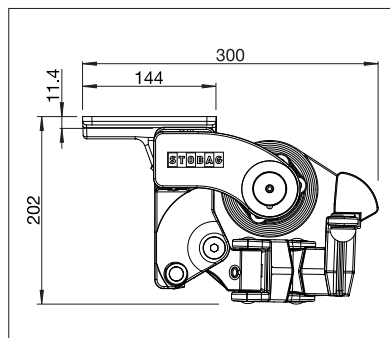

AZUR

BALKÓNY & TERASY

**STABILNÍ KLOUBOVÁ MARKÝZA SE
4-HRANNÝM NOSNÝM PROFILEM**

AZUR SG2400

Montáž na stěnu s ochrannou stříškou

Kroková montáž

- Stabilní a cenově výhodná markýza s 4-hranným nosným profilem
- Nastavitelný sklon markýzy od 1° do 60°
- Různé možnosti montáže - na stěnu, pod strop nebo do krokve
- Variabilní pozice konzolí
- Výběr z mnoha typů konzolí
- K dostání volitelná ochranná stříška
- Optimální volán - plus poskytne dodatečný stín a opticky chrání ramena markýzy
- Elegantní a nadčasový design

min. 180 cm
max. 700 cm

min. 150 cm
max. 300 cm

Dle provedení a rozměrů může být povětrnostní třída různá.

Technické údaje o rozměrech v mm

Montáž na stěnu s ochrannou stříškou

Montáž do stropu

POŽADOVANÁ
REGISTRACE