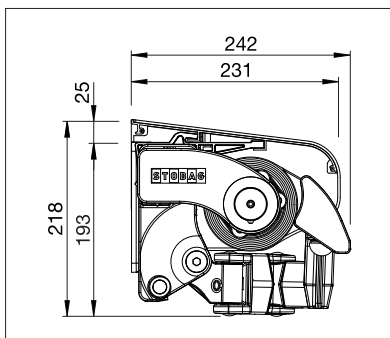

min. 180 cm
max. 700 cm

min. 150 cm
max. 300 cm

Dle provedení a rozměrů může být povětrnostní třída různá.

Technické údaje o rozměrech v mm

Montáž na stěnu s ochrannou stříškou

Montáž do stropu

POŽADOVANÁ
REGISTRACE