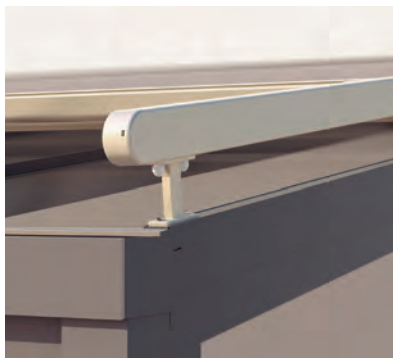

ARCADA

ZIMNÍ ZAHRADY & ATRIA

KOMBINOVANÉ ZASTÍNĚNÍ STŘECHY A VERTIKÁLNÍHO PROSTORU

ARCADA PS3000

Upevňující držák

Kombinované zastínění

Kladky, ohyb

- Střešní a přední zastínění v jednom systému
- Samonosná kazetová konstrukce
- Úhel ohybu bude individuálně dle zimní zahrady vyrobený
- Vysoké pnutí potahu díky integrovaným plynovým pružinám
- Jednoduchá, flexibilní montáž díky různým upevňujícím držákům na zimní zahrady
- Ochrana před pohledy a větrem zepředu

Objevte mnoho možností při výběru barvy konstrukce.

FABRICS

Vyberte si z bohaté nabídky látek a barev.

ELECTRICS

Více komfortu díky automatizaci, řízení a osvětlení.

Více informací na www.stobag.com