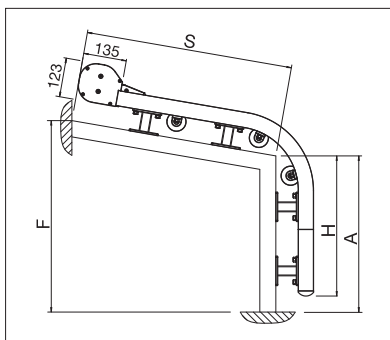

PS3000

 min. 125 cm
 max. 500 cm

 min. 150 cm
 max. 500 cm

Technické údaje o rozměrech v mm

Boční pohled na podklad

EN 13561

POŽADOVANÁ
REGISTRACE

COLOURS