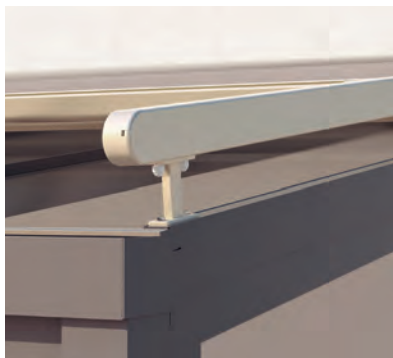

ZIMNÍ ZAHRADY & ATRIA

KOMBINOVANÉ ZASTÍNĚNÍ STŘECHY A VERTIKÁLNÍHO PROSTORU

ARCADA PS3000

Upevňující držák

Kombinované zastínění

Kladky, ohyb

- Střešní a přední zastínění v jednom systému
- Samonosná kazetová konstrukce
- Úhel ohybu bude individuálně dle zimní zahrady vyrobený
- Vysoké pnutí potahu díky integrovaným plynovým pružinám
- Jednoduchá, flexibilní montáž díky různým upevňujícím držákům na zimní zahrady
- Ochrana před pohledy a větrem zepředu

Objevte mnoho možností při výběru barvy konstrukce.

FABRICS

Vyberte si z bohaté nabídky látek a barev.

ELECTRICS

Více komfortu díky automatizaci, řízení a osvětlení.

Více informací na www.stobag.com

STOBAG