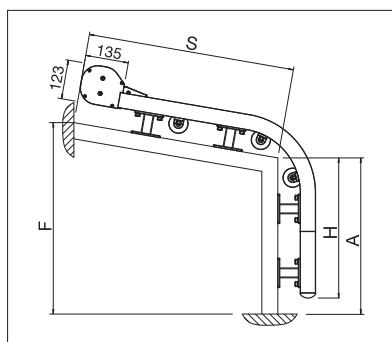

PS3000

 min. 125 cm
max. 500 cm

 min. 150 cm
max. 500 cm

Technické údaje o rozměrech v mm

Boční pohled na podklad

EN 13561

POŽADOVANÁ
REGISTRACE

COLOURS