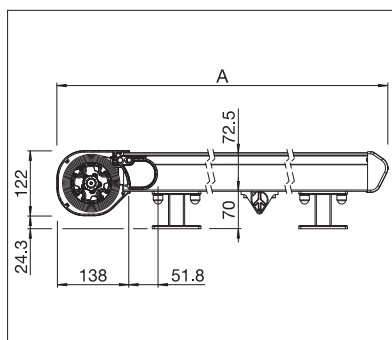

## AIROMATIC PS4000 | PS4500

Upevňující držák

PS4000 Rolovací vedení

- Samonosná kazetová konstrukce
- Malé konstrukční rozměry umožňují montáž i v nejmenších okenních prostorech
- Vysoké a kontinuální prnutí potahu v každé pozici
- Vodicí lišty s namontovaným upevňovacím materiálem pro plynulou montáž upevňujících konzolí
- Jednoduchá, flexibilní montáž díky různým držákům upevnění
- Montáž do výklenku možná díky vodicím lištám
- S kladkou je nižší opotřebení/otěr (PS4000)

## PS4000

min. 90 cm  
max.300/400 cmmin. 85 cm  
max.300/400 cm

## PS4500

min. 90 cm  
max.450/550 cmmin. 80 cm  
max.500/600 cm

Technické údaje o rozměrech v mm

PS4000

PS4500

EN 13561

POŽADOVANÁ  
REGISTRACE