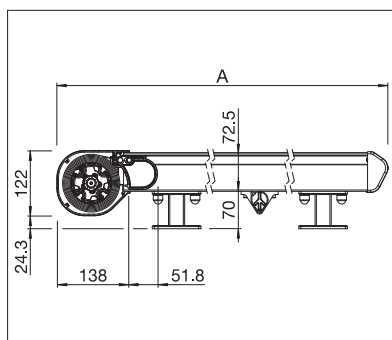

AIROMATIC

ZIMNÍ ZAHRADY & ATRIA

**JEMNÉ ZASTÍNĚNÍ ZIMNÍCH ZAHRAD I PRO
MENŠÍ PLOCHY**

AIROMATIC PS4000 | PS4500

Upevňující držák

PS4000 Rolovací vedení

- Samonosná kazetová konstrukce
- Malé konstrukční rozměry umožňují montáž i v nejmenších okenních prostorech
- Vysoké a kontinuální prnutí potahu v každé pozici
- Vodicí lišty s namontovaným upevňovacím materiálem pro plynulou montáž upevňujících konzolí
- Jednoduchá, flexibilní montáž díky různým držákům upevnění
- Montáž do výklenku možná díky vodicím lištám
- S kladkou je nižší opotřebení/otěr (PS4000)

PS4000

min. 90 cm
max. 400 cmmin. 85 cm
max. 400 cm

PS4500

min. 90 cm
max. 550 cmmin. 80 cm
max. 600 cm

Technické údaje o rozměrech v mm

PS4000

PS4500

EN 13561