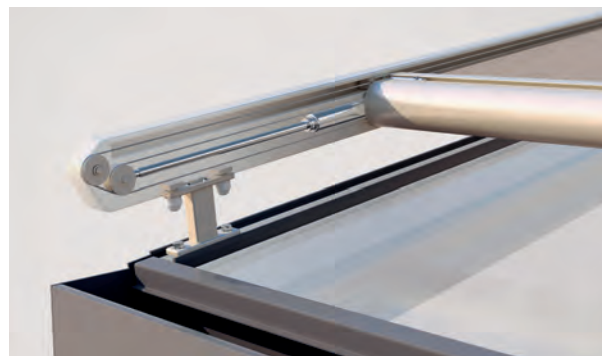

## AIROMATIC PS4000 | PS4500

Upevňující držák

PS4000 Rolovací vedení

- Samonosná kazetová konstrukce
- Malé konstrukční rozměry umožňují montáž i v nejmenších okenních prostorech
- Vysoké a kontinuální prnutí potahu v každé pozici
- Vodicí lišty s namontovaným upevňovacím materiálem pro plynulou montáž upevňujících konzolí
- Jednoduchá, flexibilní montáž díky různým držákům upevnění
- Montáž do výklenku možná díky vodicím lištám
- S kladkou je nižší opotřebení/otěr (PS4000)